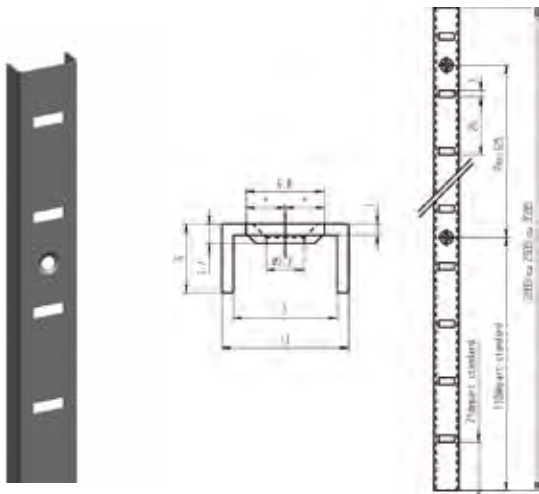

8650 | Crémaillère Aluminium à visser Entraxe ajourage 25 mm

REF.	FINITION	AxB	 100 p.
522 410	Anodisé argent	11x2000	12
522 430	Anodisé or	11x2000	12

Cotes en mm

8600 | Crémaillère Aluminium à encastrer Entraxe ajourage 25 mm

REF.	FINITION	AxB	 100 p.
522 810	Anodisé argent	13,7x2000	14
522 830	Anodisé or	13,7x2000	14

Cotes en mm / Interchangeable avec la crémaillère acier 8700 (entaille 11 mm)