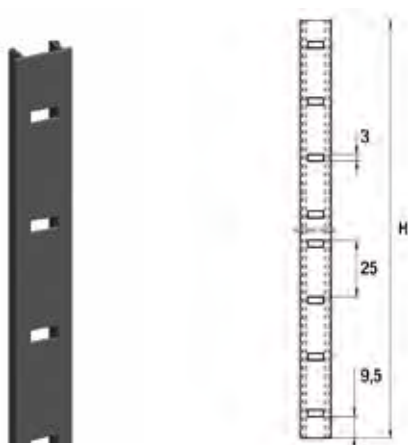

8650 | Crémaillère Aluminium à visser Entraxe ajourage 25 mm

REF.	FINITION	AxB	 100 p.
522 410	Anodisé argent	11x2000	12
522 430	Anodisé or	11x2000	12

Cotes en mm

8600 | Crémaillère Aluminium à encastrer Entraxe ajourage 25 mm

REF.	FINITION	AxB	 100 p.
522 810	Anodisé argent	13,7x2000	14
522 830	Anodisé or	13,7x2000	14

Cotes en mm / Interchangeable avec la crémaillère acier 8700 (entaille 11 mm)