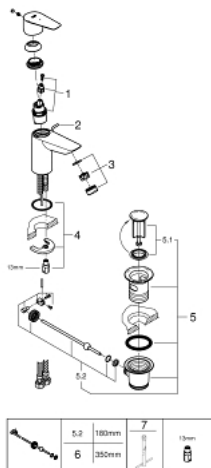

DESCRIPTION DU PRODUIT

- Monotrou sur page
- Levier de commande métallique
- **GROHE Longlife ES** cartouche en céramique 28 mm avec économie d'énergie **ouverture eau froide au centre**
- avec limiteur de température
- **GROHE StarLight** Chrome éclatant et durable
- **GROHE Zero** conduit d'eau isolé - sans plomb ni nickel
- **GROHE EcoJoy** mousseur 5 l/min

- Système de montage rapide
- Garniture de vidage plastique 1 1/4"
- Flexibles de raccordement souples, sertis d'usine

• **Version GROHE Professional**

PIÈCES DÉTACHÉES

- 1: cartouche (N ° de commande 48518000)
- 2: Pop-up rod (N ° de commande 46739000)
- 3: Mousseur (N ° de commande 48159000)
- 4: Shank mounting kit (N ° de commande 46249000)
- 5: Waste set 1 1/4" (N ° de commande 28910000)
- 5.1: clapet (N ° de commande 07182000)
- 5.2: tige du collier d'excentrique (N ° de commande 07052000)
- 6: Eccentric rod (N ° de commande 07341000)*
- 7: clé de montage (N ° de commande 19017000)*