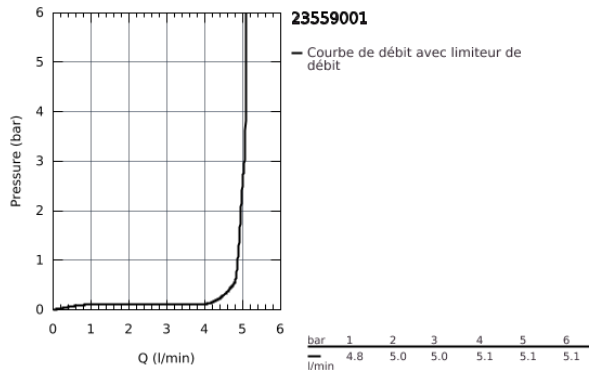

• **Version GROHE Professional**

PIÈCES DÉTACHÉES

1. 1: cartouche (N ° de commande 48518000)
2. 2: Pop-up rod (N ° de commande 46739000)
3. 3: Mousseur (N ° de commande 48159000)
4. 4: Shank mounting kit (N ° de commande 46249000)
5. 5: Waste set 1 1/4" (N ° de commande 28910000)
- 5.1: clapet (N ° de commande 07182000)
- 5.2: tige du collier d'excentrique (N ° de commande 07052000)
8. 6: Eccentric rod (N ° de commande 07341000)*
9. 7: clé de montage (N ° de commande 19017000)*

*Accessoires spéciaux