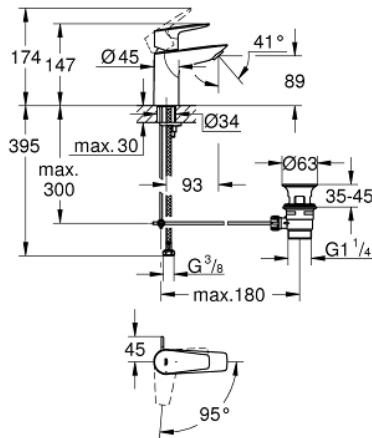

DESCRIPTION DU PRODUIT

- Monotrou sur page
- Levier de commande métallique
- **GROHE Longlife ES** cartouche en céramique 28 mm avec économie d'énergie **ouverture eau froide au centre**
- avec limiteur de température
- **GROHE StarLight** Chrome éclatant et durable
- **GROHE Zero** conduit d'eau isolé - sans plomb ni nickel
- **GROHE EcoJoy** mousseur 5 l/min

- Système de montage rapide
- Garniture de vidage plastique 1 1/4"
- Flexibles de raccordement souples, sertis d'usine

• **Version GROHE Professional**

PIÈCES DÉTACHÉES

- 1: cartouche (N ° de commande 48518000)
- 2: Pop-up rod (N ° de commande 46739000)
- 3: Mousseur (N ° de commande 48159000)
- 4: Shank mounting kit (N ° de commande 46249000)
- 5: Waste set 1 1/4" (N ° de commande 28910000)
- 5.1: clapet (N ° de commande 07182000)
- 5.2: tige du collier d'excentrique (N ° de commande 07052000)
- 6: Eccentric rod (N ° de commande 07341000)*
- 7: clé de montage (N ° de commande 19017000)*