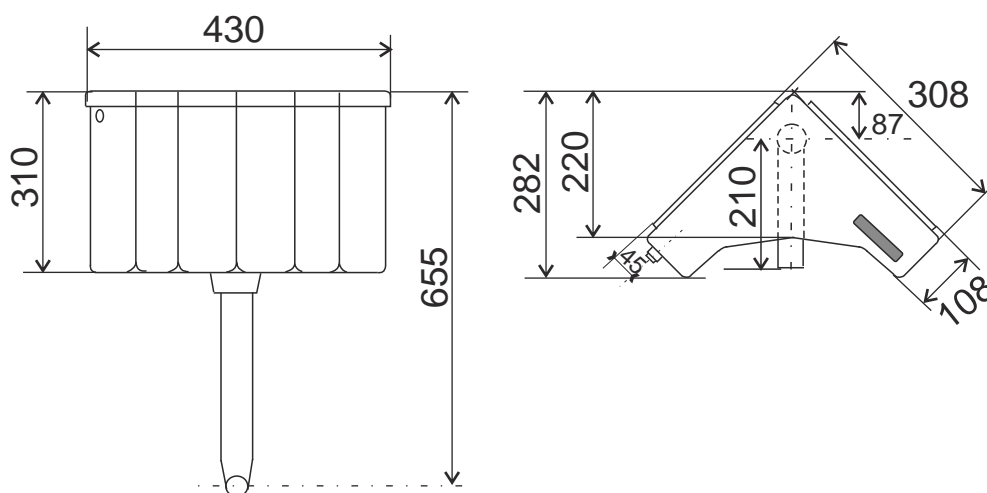

## RÉSERVOIRS APPARENTS À SIMPLE DÉBIT SEMI-HAUT ET D'ANGLE

Réservoir d'angle semi-bas à commande simple débit interrompable

réf.	gencod	Cond.
400	3544003000102	1

Réservoir semi-bas, larg. 430 x prof.282 x haut.310 mm

Pour installation en angle, non isolé.

Commande mécanique simple débit, alimentation droite ou gauche, équipé d'un robinet flotteur 3/8" NF classe 1 silencieux

Livré complet avec tube de chasse 50/40, joint pour cuvette et fixations murales.

## SEMI-HAUT ET D'ANGLE

Réservoir JOKER semi-haut à commande simple débit

réf.	gencod	Cond.
500	3544003000065	6

REF. 500

SPÉCIAL RÉNOVATION

Permet le remplacement sans modification de l'installation de tous les modèles hydropneumatiques et autres modèles. Faible encombrement: larg.190 x prof.200 x haut.575 mm. Isolé contre la condensation et le bruit, robinet flotteur silencieux. Economie : fonctionne parfaitement avec 6/7 L d'eau. Attaches et fixations murales. Livré complet prêt à la pose avec tube pour cuvette = réf .500

Volume: 9 litres