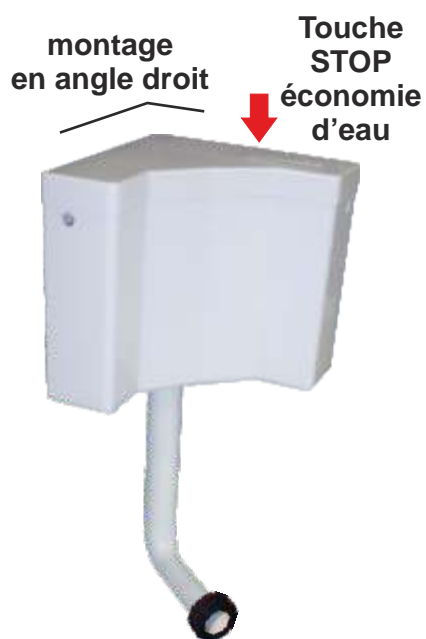

## RÉSERVOIRS APPARENTS À SIMPLE DÉBIT SEMI-HAUT ET D'ANGLE

Réservoir d'angle semi-bas à commande simple débit interrompable

réf.	gencod	Cond.
400	3544003000102	1

Réservoir semi-bas, larg. 430 x prof.282 x haut.310 mm

Pour installation en angle, non isolé.

Commande mécanique simple débit, alimentation droite ou gauche, équipé d'un robinet flotteur 3/8" NF classe 1 silencieux

Livré complet avec tube de chasse 50/40, joint pour cuvette et fixations murales.

# RÉSERVOIRS APPARENTS À SIMPLE DÉBIT

## SEMI-HAUT ET D'ANGLE

Réservoir JOKER semi-haut à commande simple débit

réf.	gencod	Cond.
500	3544003000065	6

REF. 500

SPÉCIAL RÉNOVATION

Permet le remplacement sans modification de l'installation de tous les modèles hydropneumatiques et autres modèles. Faible encombrement: larg.190 x prof.200 x haut.575 mm. Isolé contre la condensation et le bruit, robinet flotteur silencieux. Economie : fonctionne parfaitement avec 6/7 L d'eau. Attaches et fixations murales. Livré complet prêt à la pose avec tube pour cuvette = réf .500