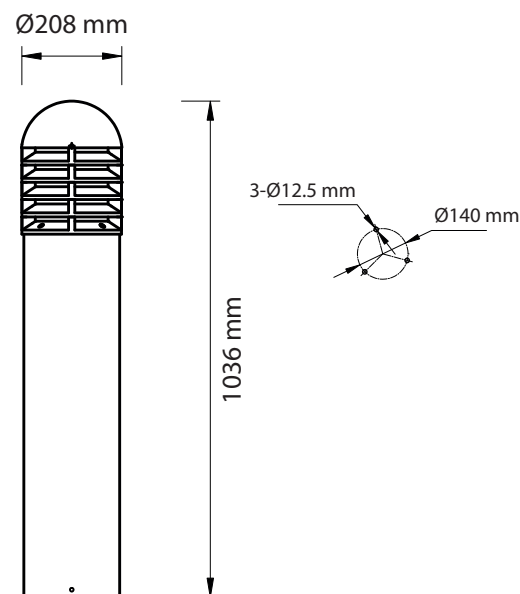

Dimensions (Ø x H) : Ø208 x 1036 mm

Température couleur : 3000K

Matériau : Aluminium

DRIVER LED ENEC

Emballage : Boite

EAN : 3701124406545

Paramètres Optiques

Efficacité Lumineuse : > 90%

Dimensions

POTELET PARALUME - GRIS - ROND 230V - 35W - 4000K - IP65

REF : 70801

Paramètres Optiques

Efficacité Lumineuse : > 90%
Index Rendu Couleur (IRC) : > 80
Lumens / watt : 50 Lm/w

Paramètres Electriques

Ref. 70801

Type : Potelet Paralume LED
Finition : Gris
Matériau : Aluminium (épaisseur 3 mm)
Lumens : 1750 Lm
Puissance absorbée : 35W
Puissance restituée : 315W
Température couleur : 4000K
Dimmable : Non
Dimensions (Ø x H) : Ø210 x 1040 mm
Emballage : Boite
EAN : 3701124406552

Dimensions (Ø x H) : Ø208 x 1036mm

Emballage : boîte

EAN : 3701124406569

Matériau : Aluminium

Dimensions