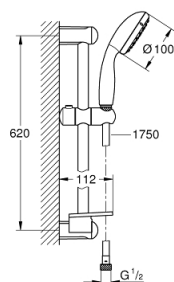

27 926 001 TEMPESTA 100 ENSEMBLE DE DOUCHE 2 JETS AVEC BARRE

DESCRIPTION DU PRODUIT

- Couleur: Chromé
- Composé de :
- Douchette Tempesta 100 II (27 597)
- Barre de douche 600 mm (27 523)
- Flexible Relaxflex 1750 mm (28 154 001)
- GROHE EasyReach tablette (27 596 000)
- GROHE DreamSpray Débit d'eau uniforme pour tous les types de jets
- GROHE Finition Longue Durée
- Procédé anti-calcaire GROHE SpeedClean
- Conduits d'eau internes, longévité maximale
- ShockProof anneau en silicone protecteur en cas de chute

27 926 001 TEMPESTA 100 ENSEMBLE DE DOUCHE 2 JETS AVEC BARRE

PIÈCES DÉTACHÉES, mars 2017 – now

- 1: Embout de barre (Référence 48098000)
 - 2: Curseur (Référence 48099000)
 - 3: Filtre (Référence 0700200M)
 - 4: Tablette GROHE EasyReach (Référence 27596000)
 - 5: Câle d'épaisseur (Référence 48051000)*
- *Accessoires spéciaux