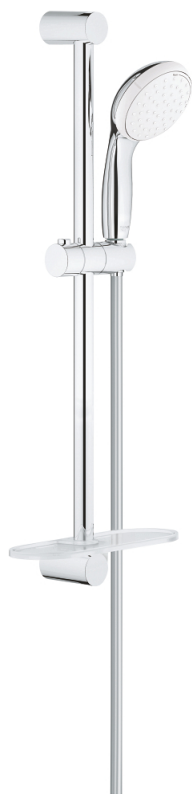

27 926 001 TEMPESTA 100 ENSEMBLE DE DOUCHE 2 JETS AVEC BARRE

DESCRIPTION DU PRODUIT

- Couleur: Chromé
- Composé de :
- Douchette Tempesta 100 II (27 597)
- Barre de douche 600 mm (27 523)
- Flexible Relaxflex 1750 mm (28 154 001)
- GROHE EasyReach tablette (27 596 000)
- GROHE DreamSpray Débit d'eau uniforme pour tous les types de jets
- GROHE Finition Longue Durée
- Procédé anti-calcaire GROHE SpeedClean
- Conduits d'eau internes, longévité maximale
- ShockProof anneau en silicone protecteur en cas de chute

27 926 001 TEMPESTA 100 ENSEMBLE DE DOUCHE 2 JETS AVEC BARRE

PIÈCES DÉTACHÉES, mars 2017 – now

- 1: Embout de barre (Référence 48098000)
 - 2: Curseur (Référence 48099000)
 - 3: Filtre (Référence 0700200M)
 - 4: Tablette GROHE EasyReach (Référence 27596000)
 - 5: Câle d'épaisseur (Référence 48051000)*
- *Accessoires spéciaux