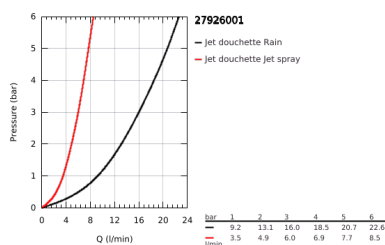

27 926 001 TEMPESTA 100 ENSEMBLE DE DOUCHE 2 JETS AVEC BARRE

DESCRIPTION DU PRODUIT

- Couleur: Chromé
- Composé de :
- Douchette Tempesta 100 II (27 597)
- Barre de douche 600 mm (27 523)
- Flexible Relaxflex 1750 mm (28 154 001)
- GROHE EasyReach tablette (27 596 000)
- GROHE DreamSpray Débit d'eau uniforme pour tous les types de jets
- GROHE Finition Longue Durée
- Procédé anti-calcaire GROHE SpeedClean
- Conduits d'eau internes, longévité maximale
- ShockProof anneau en silicone protecteur en cas de chute

27 926 001 TEMPESTA 100 ENSEMBLE DE DOUCHE 2 JETS AVEC BARRE

PIÈCES DÉTACHÉES, mars 2017 – now

- 1: Embout de barre (Référence 48098000)
 - 2: Curseur (Référence 48099000)
 - 3: Filtre (Référence 0700200M)
 - 4: Tablette GROHE EasyReach (Référence 27596000)
 - 5: Câle d'épaisseur (Référence 48051000)*
- *Accessoires spéciaux