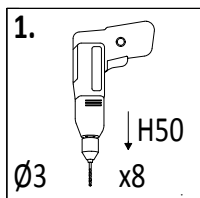

CAROL	JUNIOR	SUN/JOY	PARADISE	SHIP	ROCKET/ GIANT	KINGDOM	MY HOUSE/ MY SPACE
	pcs	pcs	pcs	pcs	pcs	pcs	pcs	pcs
W80	24	24	24	24	24	24	24	24
W40	40	40	40	48	55	40	50	40
T80	16	16	16	16	16	16	16	16
OS1	16	16	16	16	16	16	16	16