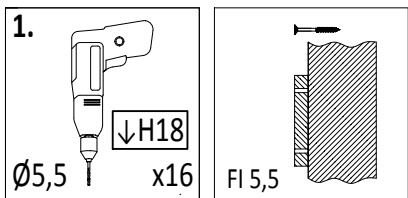

6 x4

3 x2

07

1 x2

OS1 x4

W80 x4

T80 x4

08

6 x4-7

W40 x16

X = X

8 FREE TIME

Zgodnie z normą PN-EN 71 stosuj zalecenia producenta odnośnie odległości oraz metody mocowania poszczególnych elementów  
 In compliance with the standard PN-EN 71, apply guidelines of the producer in relation to distances and methods of fastening individual elements