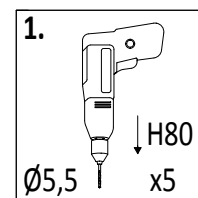

CAROL	JUNIOR	SUN/JOY	PARADISE	SHIP	ROCKET/ GIANT	KINGDOM	MY HOUSE/ MY SPACE
	pcs	pcs	pcs	pcs	pcs	pcs	pcs	pcs
W80	24	24	24	24	24	24	24	24
W40	40	40	40	48	55	40	50	40
T80	16	16	16	16	16	16	16	16
OS1	16	16	16	16	16	16	16	16