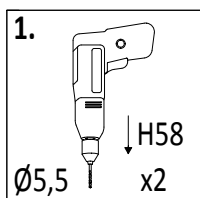

CAROL	JUNIOR	SUN/JOY	PARADISE	SHIP	ROCKET/ GIANT	KINGDOM	MY HOUSE/ MY SPACE
	pcs	pcs	pcs	pcs	pcs	pcs	pcs	pcs
W80	24	24	24	24	24	24	24	24
W40	40	40	40	48	55	40	50	40
T80	16	16	16	16	16	16	16	16
OS1	16	16	16	16	16	16	16	16