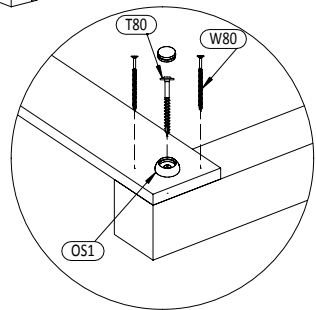

OS1 x4

W80 x8

T80 x4