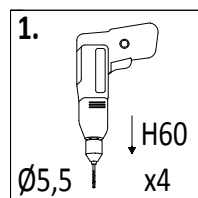

CAROL	JUNIOR	SUN/JOY	PARADISE	SHIP	ROCKET/ GIANT	KINGDOM	MY HOUSE/ MY SPACE
	pcs	pcs	pcs	pcs	pcs	pcs	pcs	pcs
W80	24	24	24	24	24	24	24	24
W40	40	40	40	48	55	40	50	40
T80	16	16	16	16	16	16	16	16
OS1	16	16	16	16	16	16	16	16