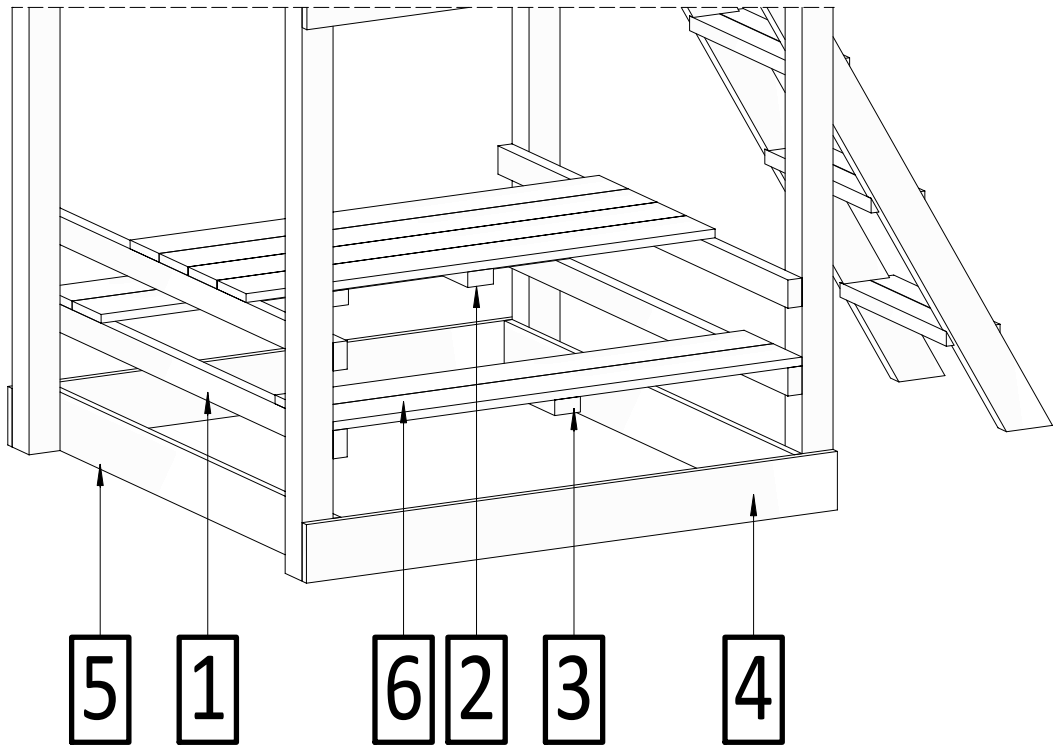

Maksymalna liczba użytkowników przebywających na placu zabaw w tym samym czasie: 4.

W80

W40

T80

OS1

	CAROL	JUNIOR	SUN/JOY	PARADISE	SHIP	ROCKET/ GIANT	KINGDOM	MY HOUSE/ MY SPACE
	pcs	pcs	pcs	pcs	pcs	pcs	pcs	pcs
W80	24	24	24	24	24	24	24	24
W40	40	40	40	48	55	40	50	40
T80	16	16	16	16	16	16	16	16
OS1	16	16	16	16	16	16	16	16