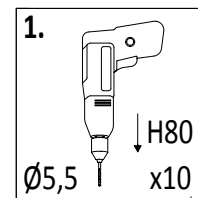

CAROL	JUNIOR	SUN/JOY	PARADISE	SHIP	ROCKET/ GIANT	KINGDOM	MY HOUSE/ MY SPACE
	pcs	pcs	pcs	pcs	pcs	pcs	pcs	pcs
W80	24	24	24	24	24	24	24	24
W40	40	40	40	48	55	40	50	40
T80	16	16	16	16	16	16	16	16
OS1	16	16	16	16	16	16	16	16