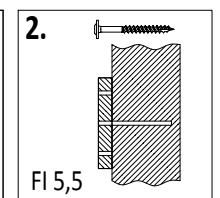

CAROL	JUNIOR	SUN/JOY	PARADISE	SHIP	ROCKET/ GIANT	KINGDOM	MY HOUSE/ MY SPACE
	pcs	pcs	pcs	pcs	pcs	pcs	pcs	pcs
W80	24	24	24	24	24	24	24	24
W40	40	40	40	48	55	40	50	40
T80	16	16	16	16	16	16	16	16
OS1	16	16	16	16	16	16	16	16