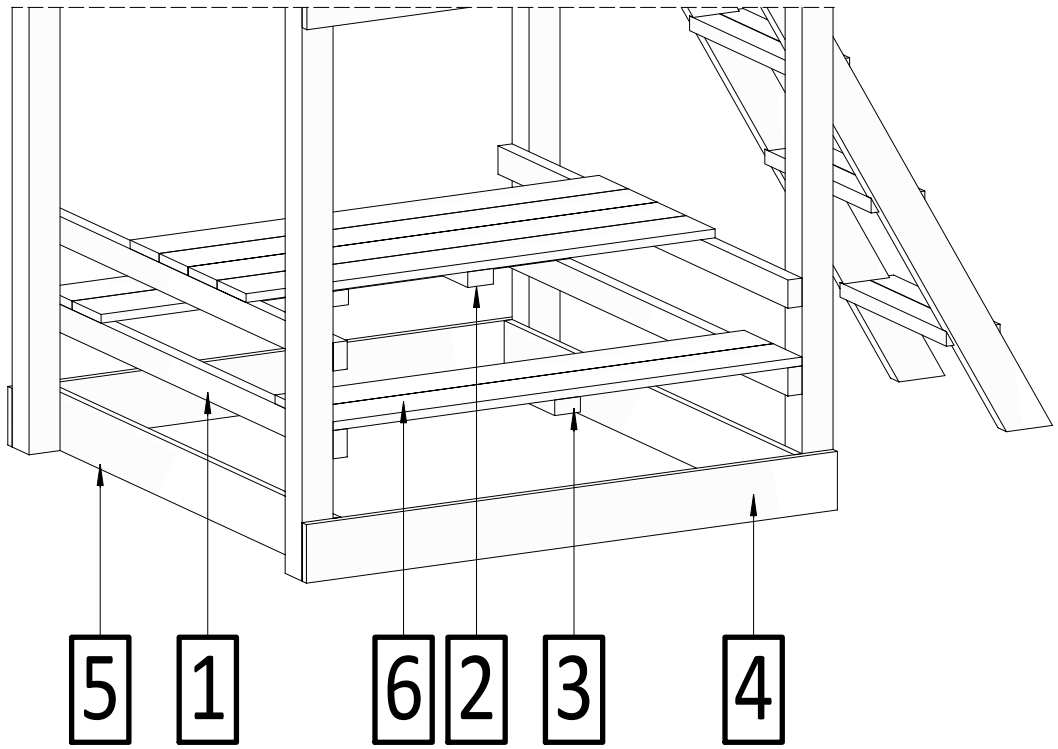

CAROL	JUNIOR	SUN/JOY	PARADISE	SHIP	ROCKET/ GIANT	KINGDOM	MY HOUSE/ MY SPACE
	cm x pcs	cm x pcs	cm x pcs	cm x pcs	cm x pcs	cm x pcs	cm x pcs	cm x pcs
4	100cm x 2pcs	105cm x 2pcs	120cm x 2pcs	150cm x 2pcs	160cm x 2pcs	140cm x 2pcs	110cm x 2pcs	120cm x 2pcs
5	100cm x 2pcs	105cm x 2pcs	120cm x 2pcs	130cm x 2pcs	160cm x 2pcs	116cm x 2pcs	150cm x 2pcs	120cm x 2pcs
6	86cm x 8pcs	91cm x 8pcs	106cm x 8pcs	130cm x 8pcs	142cm x 11pcs	122cm x 8pcs	92cm x 10pcs	106cm x 8pcs
7				60cm x 2pcs