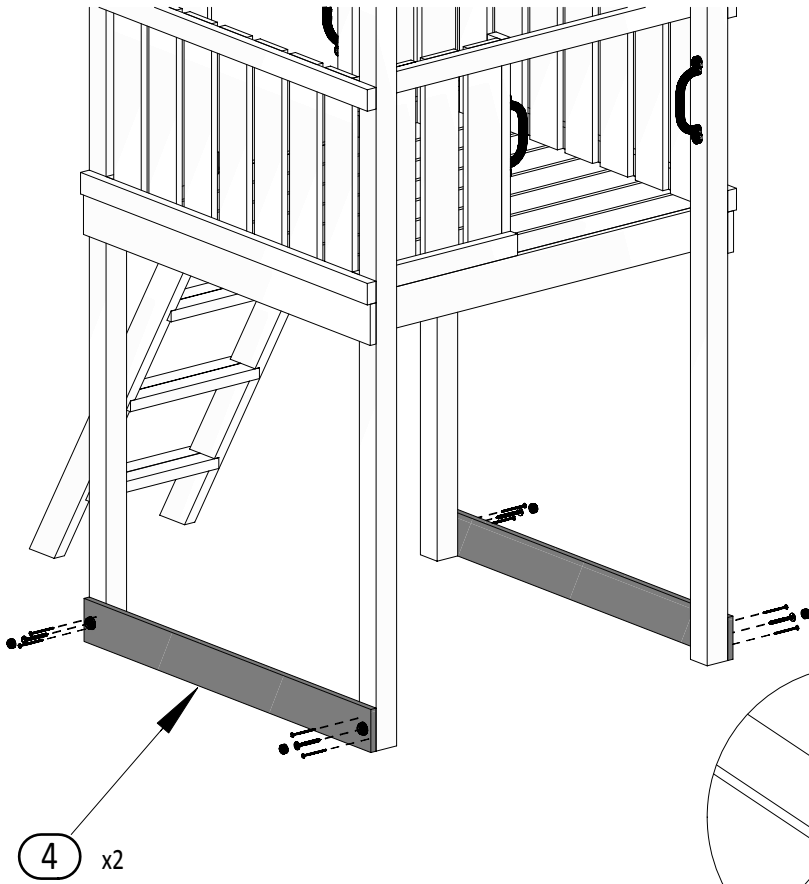

1. $\downarrow$ H80
 $\varnothing$ 5,5 x4

FI 5,5