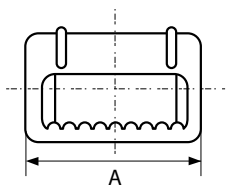

Collier de serrage

Agrafe pour UNI-BAND et MALICO

- 1 Matière : W4
- 2 Se fixe solidement sur le feuillard
- 3 Rapide et facile d'installation, fixation sûre et durable
- 4 Utilisable avec la bande "UNI-BAND" et "MALICO"

Agrafe

Agrafe pour UNI-BAND - 30 mètres

Matière	Désignation	A mm
W4	agrafe pour UNI-BAND 30 mètres	6,35
W4	agrafe pour UNI-BAND 30 mètres	10,0
W4	agrafe pour UNI-BAND 30 mètres	12,7
W4	agrafe pour UNI-BAND 30 mètres	15,0
W4	agrafe pour UNI-BAND 30 mètres	19-20

A mm	Désignation	 Condi. coque	
		Réf.	nb de pièce
6,35	agrafe pour UNI-BAND 30 mètres	AUB1/4CT100	100
10,0	agrafe pour UNI-BAND 30 mètres	AUB3/8CT100	100
12,7	agrafe pour UNI-BAND 30 mètres	AUB1/2CT100	100
15,0	agrafe pour UNI-BAND 30 mètres	AUB5/8CT100	100
19-20	agrafe pour UNI-BAND 30 mètres	AUB3/4CT100	100