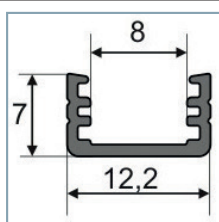

PROFILES LED ALUMINIUM - FIN

Profilé LED Fin

Réf.	Taille	Finition	EAN
9804	1000mm	Alu Brut	3701124403872
9805	2000mm	Alu Brut	3701124403889
9806	1000mm	Anodisé	3760173780235
9807	2000mm	Anodisé	3701124403902

Diffuseur 10.2 mm

Réf.	Taille	Finition	EAN
9843	1000mm	Blanc	3760173780587
9844	2000mm	Blanc	3760173780594
9845	1000mm	Dépoli	3701124404176
9846	2000mm	Dépoli	3760173780617
9847	1000mm	Transparent	3760173780624
9848	2000mm	Transparent	3760173780631

Terminaison Fin Gris x2

Réf.	EAN
9866	3760173780815

MONTAGE PROFILÉ - FIN

- A. Diffuseur 10.2mm
(Ref. 9843 à 9848)
- B. Terminaison
(Ref. 9866)

Schéma de montage