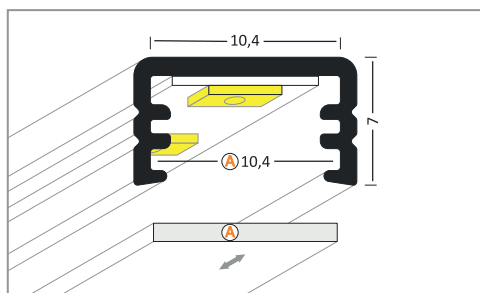

PROFILES LED ALUMINIUM - FIN

Profilé LED Fin

Réf.	Taille	Finition	EAN
9804	1000mm	Alu Brut	3701124403872
9805	2000mm	Alu Brut	3701124403889
9806	1000mm	Anodisé	3760173780235
9807	2000mm	Anodisé	3701124403902

Diffuseur 10.2 mm

Réf.	Taille	Finition	EAN
9843	1000mm	Blanc	3760173780587
9844	2000mm	Blanc	3760173780594
9845	1000mm	Dépoli	3701124404176
9846	2000mm	Dépoli	3760173780617
9847	1000mm	Transparent	3760173780624
9848	2000mm	Transparent	3760173780631

Terminaison Fin Gris x2

Réf.	EAN
9866	3760173780815

MONTAGE PROFILÉ - FIN

- A. Diffuseur 10.2mm
(Ref. 9843 à 9848)
- B. Terminaison
(Ref. 9866)

Schéma de montage