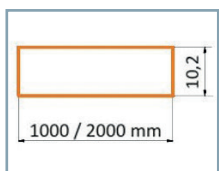

PROFILES LED ALUMINIUM - FIN

Profilé LED Fin

Réf.	Taille	Finition	EAN
9804	1000mm	Alu Brut	3701124403872
9805	2000mm	Alu Brut	3701124403889
9806	1000mm	Anodisé	3760173780235
9807	2000mm	Anodisé	3701124403902

Diffuseur 10.2 mm

Réf.	Taille	Finition	EAN
9843	1000mm	Blanc	3760173780587
9844	2000mm	Blanc	3760173780594
9845	1000mm	Dépoli	3701124404176
9846	2000mm	Dépoli	3760173780617
9847	1000mm	Transparent	3760173780624
9848	2000mm	Transparent	3760173780631