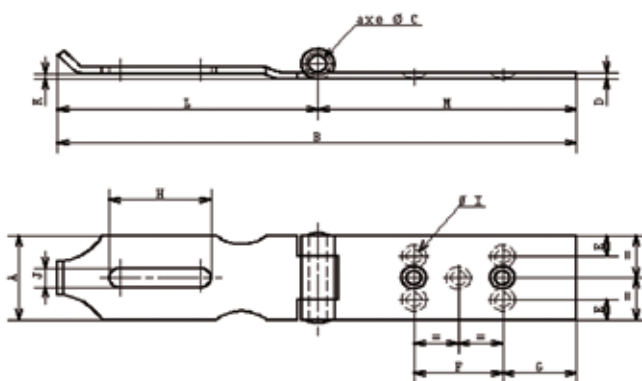

16.1 PORTE-CADENAS ET PONTETS

7000 | Porte-cadenas A.Z. Livré avec p

REF.	DESIGNATION	AxB	C	D	E	F	G	H	I	J	K	L	M	 mm	 mm	 Kg 100 p.	
262 040	Porte-cadenas + pontet de 25mm (ref: 261130)	25x140	5	2	-	24	20	28	4,1	6	1,5	70,5	70	3,5	2	7,1	
262 070	Porte-cadenas + pontet de 35mm (ref: 261160)	35x160	5,9	2,5	8	24	12,5	30	5,3	8	-	103	57	4	4	14	