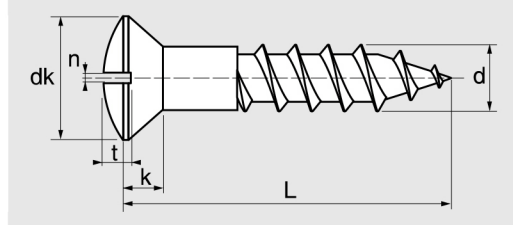

Inox A2

62 301
DIN 95

VIS A BOIS TETE FRAISEE BOMBEE FENDUE

SLOTTED RAISED COUNTERSUNK HEAD WOOD SCREWS

HOLZSCHRAUBEN LINSENSENKKOPF MIT SCHLITZ

TORNILLOS PARA MADERA CABEZA AVELLANADA ABOMBADA RANURADA

d	2,5	3	3,5	4	4,5	5	6
dk	4,7	5,6	6,5	7,5	8,3	9,2	11
k	1,5	1,65	1,93	2,2	2,35	2,5	3
t (min)	1	1,2	1,4	1,6	1,8	2	2,4
n	0,6	0,8	0,8	1	1	1,2	1,6

d x L	Code	Cond.	Sur-cond.	kg/100
2,5X12	623012,5X12	500	19000	0,033
2,5X16	623012,5X16	500	19000	0,043
2,5X20	623012,5X20	500	19000	0,052
3X10	623013X10	200	20000	0,049
3X12	623013X12	200	7600	0,056
3X16	623013X16	200	7600	0,070
3X20	623013X20	200	7600	0,084
3X25	623013X25	200	7600	0,102
3X30	623013X30	200	7600	0,119
3X35	623013X35	200	7600	0,137
3X40	623013X40	200	7600	0,154
3,5X12	623013,5X12	200	20000	0,068
3,5X16	623013,5X16	200	7600	0,087
3,5X20	623013,5X20	200	7600	0,106
3,5X25	623013,5X25	200	7600	0,130
3,5X30	623013,5X30	200	7600	0,154
3,5X35	623013,5X35	200	3600	0,178
3,5X40	623013,5X40	200	3600	0,202
4X12	623014X12	200	7600	0,110
4X16	623014X16	200	7600	0,136
4X20	623014X20	200	7600	0,162
4X25	623014X25	200	7600	0,194
4X30	623014X30	200	3600	0,226
4X35	623014X35	200	3600	0,259
4X40	623014X40	200	3600	0,291
4X45	623014X45	200	1600	0,323
4X50	623014X50	200	1600	0,356
4,5X20	623014,5X20	200	7600	0,206