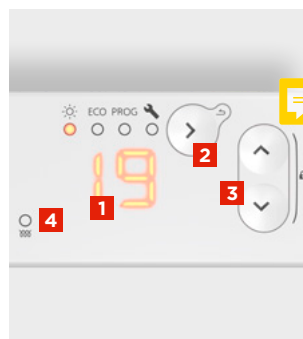

## TÉLÉCHARGEZ L'APPLICATION GRATUITE COZYTOUCH

Cozytouch

Nécessite l'achat d'un bridge 2 Cozytouch (réf. 400 991) par foyer et d'une interface Cozytouch (réf. 450 251) par appareil de cette gamme.