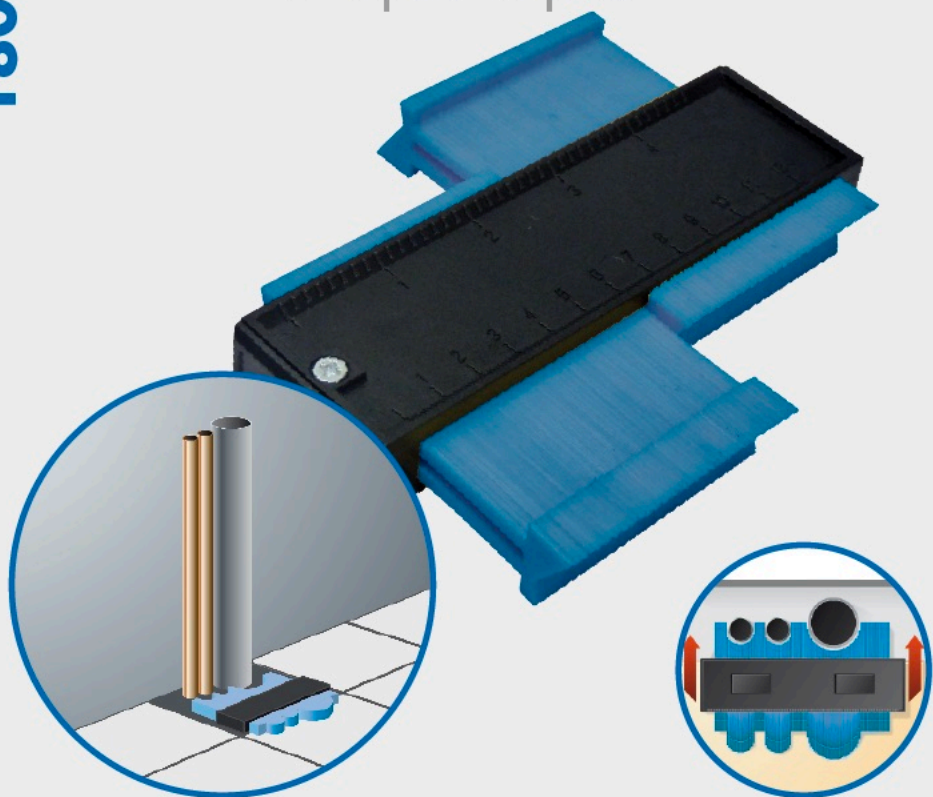

# COPIEUR DE FORMES

Shapes copier

Permet de recopier un contour au sol, repérer une découpe lors de la pose d'un carrelage. Idéal pour recouper exactement les carreaux autour des tuyaux de chauffage. Possibilité de montage en série grâce aux plots **magnétiques** du copieur. **125 mm**

*Shape copier. Used to copy an outline on the ground, find a cut during the installation of tile flooring. Ideal for overlap exactly tiles around heating pipes. Possibility of series connection with the **magnetic** edge of the copier. **125 mm***