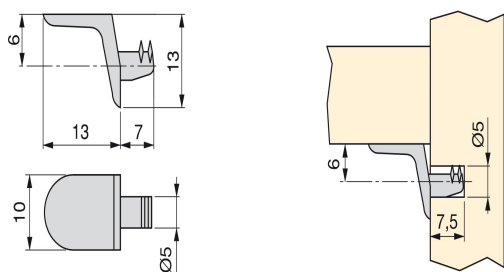

Taquet pour étagère Nickelé

4010207

Informations sur le produit

SKU	4010207
Matériels	Zamak
Finition	Nickelé