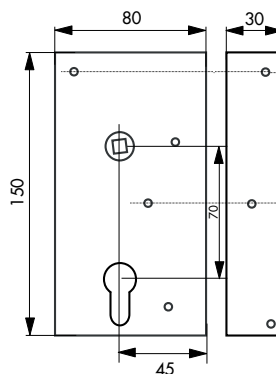

## Description/Description/Descripción

Coffre et gâche en acier cambré. Pêne réglable de 18 à 30 mm par vis. Réversible tirant / poussant, droite / gauche. Mécanisme en bronze d'aluminium. Carré 7 mm.

*Cambered steel case. and striker. Adjustable bolt with screw. Push or draw reversible, right or left hand. Aluminium bronze mechanism. Square 7 mm.*

Caja y cerradero de acero curvado. Pestillo regulable de 18 a 30 mm mediante tornillo. Reversible tirando / empujando, derecha / izquierda. Mecanismo de bronce de aluminio. Cuadrado 7 mm.