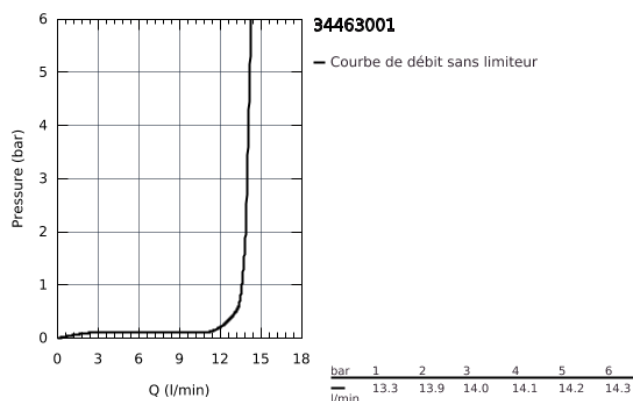

34 463 001 GROHTHERM 2000 MITIGEUR THERMOSTATIQUE DOUCHE

DESCRIPTION DU PRODUIT

- Montage mural apparent
- **GROHE CoolTouch** Minimise les risques de brûlures
- **GROHE StarLight** Chrome éclatant et durable
- GROHE Aqua Paddle poignées ergonomiques
- **GROHE TurboStat** Régulation de la température quasi-instantanée et sécurité anti-brûlures en cas de coupure d'eau froide
- Robinet d'arrêt intégré
- **Poignée de débit avec touche éco et butée éco réglable séparément**
- Tête Carbodur à disques céramique 1/2° 180°
- Départ de douche 1/2" par le dessous
- Raccords S à rosaces
- **GROHE EasyReach** tablette
- Amovible pour nettoyage facile
- Chromé
- **GROHE EcoJoy** économie d'eau

34 463 001 GROHTHERM 2000 MITIGEUR THERMOSTATIQUE DOUCHE

PIÈCES DÉTACHÉES

- 1: Poignée AquaPaddle (N ° de commande 47916000)
- 1.1: Plaque de recouvrement poignée (N ° de commande 4788300M)
- 2: Tête à disques en céramique 1/2" (N ° de commande 45346000)
- 2.1: Joint torique 18,2 x 1,7 (N ° de commande 0392400M)
- 3: Poignée contrôle de température Grohtherm 2000 (N ° de commande 47926000)
- 4: Bague de fixation (N ° de commande 47743000)
- 5: Cartouche thermostatique compacte 1/2" (N ° de commande 47885000)
- 6: Clapets anti-retours (N ° de commande 47189000)
- 6.1: filtre à impuretés (N ° de commande 0726400M)
- 6.2: Clapets anti-retours (N ° de commande 08565000)
- 6.3: Joint torique 17 x 2 (N ° de commande 0305500M)
- 7: Raccord S mural (N ° de commande 12693000)
- 8: Clapets anti-retours (N ° de commande 47886000)
- 9: GROHE EasyReach Tablette (N ° de commande 18608001)
- 10: Rallonge 1/2" 30 mm (N ° de commande 46238000)*
- 11: Clé (N ° de commande 19332000)*
- 12: Cartouche GROHE TurboStat 1/2" (N ° de commande 47175000)*
- 13: Clé spéciale (N ° de commande 19377000)*