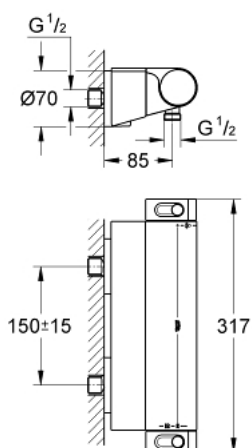

34 463 001 GROHTHERM 2000 MITIGEUR THERMOSTATIQUE DOUCHE

DESCRIPTION DU PRODUIT

- Montage mural apparent
- **GROHE CoolTouch** Minimise les risques de brûlures
- **GROHE StarLight** Chrome éclatant et durable
- GROHE Aqua Paddle poignées ergonomiques
- **GROHE TurboStat** Régulation de la température quasi-instantanée et sécurité anti-brûlures en cas de coupure d'eau froide
- Robinet d'arrêt intégré
- **Poignée de débit avec touche éco et butée éco réglable séparément**
- Tête Carbodur à disques céramique 1/2° 180°
- Départ de douche 1/2" par le dessous
- Raccords S à rosaces
- **GROHE EasyReach** tablette
- Amovible pour nettoyage facile
- Chromé
- **GROHE EcoJoy** économie d'eau

34 463 001 GROHTHERM 2000 MITIGEUR THERMOSTATIQUE DOUCHE

PIÈCES DÉTACHÉES

- 1: Poignée AquaPaddle (N ° de commande 47916000)
- 1.1: Plaque de recouvrement poignée (N ° de commande 4788300M)
- 2: Tête à disques en céramique 1/2" (N ° de commande 45346000)
- 2.1: Joint torique 18,2 x 1,7 (N ° de commande 0392400M)
- 3: Poignée contrôle de température Grohtherm 2000 (N ° de commande 47926000)
- 4: Bague de fixation (N ° de commande 47743000)
- 5: Cartouche thermostatique compacte 1/2" (N ° de commande 47885000)
- 6: Clapets anti-retours (N ° de commande 47189000)
- 6.1: filtre à impuretés (N ° de commande 0726400M)
- 6.2: Clapets anti-retours (N ° de commande 08565000)
- 6.3: Joint torique 17 x 2 (N ° de commande 0305500M)
- 7: Raccord S mural (N ° de commande 12693000)
- 8: Clapets anti-retours (N ° de commande 47886000)
- 9: GROHE EasyReach Tablette (N ° de commande 18608001)
- 10: Rallonge 1/2" 30 mm (N ° de commande 46238000)*
- 11: Clé (N ° de commande 19332000)*
- 12: Cartouche GROHE TurboStat 1/2" (N ° de commande 47175000)*
- 13: Clé spéciale (N ° de commande 19377000)*