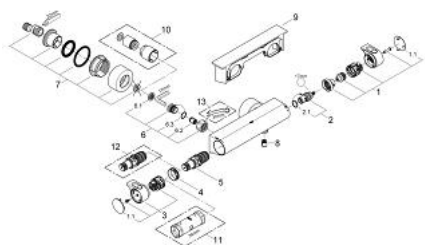

34 463 001 GROHTHERM 2000 MITIGEUR THERMOSTATIQUE DOUCHE

DESCRIPTION DU PRODUIT

- Montage mural apparent
- **GROHE CoolTouch** Minimise les risques de brûlures
- **GROHE StarLight** Chrome éclatant et durable
- GROHE Aqua Paddle poignées ergonomiques
- **GROHE TurboStat** Régulation de la température quasi-instantanée et sécurité anti-brûlures en cas de coupure d'eau froide
- Robinet d'arrêt intégré
- **Poignée de débit avec touche éco et butée éco réglable séparément**
- Tête Carbodur à disques céramique 1/2° 180°
- Départ de douche 1/2" par le dessous
- Raccords S à rosaces
- **GROHE EasyReach** tablette
- Amovible pour nettoyage facile
- Chromé
- **GROHE EcoJoy** économie d'eau

34 463 001 GROHTHERM 2000 MITIGEUR THERMOSTATIQUE DOUCHE

PIÈCES DÉTACHÉES

- 1: Poignée AquaPaddle (N ° de commande 47916000)
- 1.1: Plaque de recouvrement poignée (N ° de commande 4788300M)
- 2: Tête à disques en céramique 1/2" (N ° de commande 45346000)
- 2.1: Joint torique 18,2 x 1,7 (N ° de commande 0392400M)
- 3: Poignée contrôle de température Grohtherm 2000 (N ° de commande 47926000)
- 4: Bague de fixation (N ° de commande 47743000)
- 5: Cartouche thermostatique compacte 1/2" (N ° de commande 47885000)
- 6: Clapets anti-retours (N ° de commande 47189000)
- 6.1: filtre à impuretés (N ° de commande 0726400M)
- 6.2: Clapets anti-retours (N ° de commande 08565000)
- 6.3: Joint torique 17 x 2 (N ° de commande 0305500M)
- 7: Raccord S mural (N ° de commande 12693000)
- 8: Clapets anti-retours (N ° de commande 47886000)
- 9: GROHE EasyReach Tablette (N ° de commande 18608001)
- 10: Rallonge 1/2" 30 mm (N ° de commande 46238000)*
- 11: Clé (N ° de commande 19332000)*
- 12: Cartouche GROHE TurboStat 1/2" (N ° de commande 47175000)*
- 13: Clé spéciale (N ° de commande 19377000)*