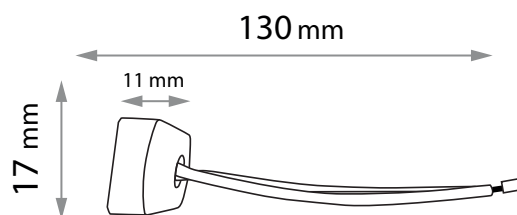

DOUILLE CÉRAMIQUE GU5.3 - GU4 - GU6.35 - CL1 + CÂBLE

REF : 73998

Ref. 73998

Produit : Douille céramique GU5.3

Classe I : Classe 1

Solide : IK08

Dimensions : 130 x 17 mm

Compatibilité : **GU5.3 - GU4 - GU6.35** - 12V DC / 12V AC

Matériaux utilisés douille : céramique

Poids Net : 6 grammes

Colisage : 25 pièces

EAN : 3760173777051

Dimensions

Section : 2 x 0,75 mm²