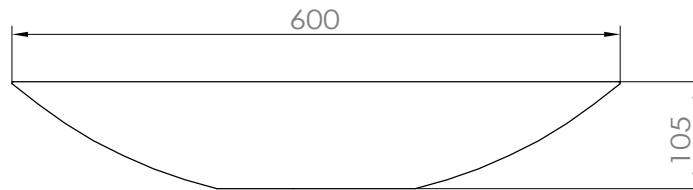

Descriptif produit

Vasque à poser en Solid Surface
Avec bonde Pop-Up chromée

Dimensions › 60 x 35 x 10,5(h) cm

Couleur › Pure white

Finition › mate

Poids › 8 kg

Bonde Pop-Up

Une bonde "pop up" (aussi appelée "clic-clac") est un système de vidage moderne et pratique qui permet d'ouvrir et de fermer votre vasque par une simple pression du doigt.

Vous n'avez donc plus besoin d'un robinet équipé d'une tirette et d'un mécanisme de vidage. Le bouchon s'enlève sans outil pour un nettoyage rapide et complet de la bonde.

OVALIS 60 MATE

60 x 35

> Vasque à poser en Solid Surface

Vue supérieure

Vue latérale 1

Vue latérale 2

Vue latérale 3