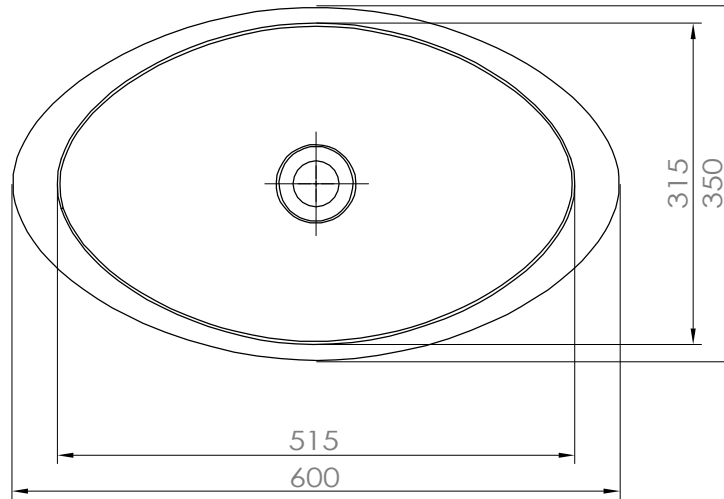

Descriptif produit

Vasque à poser en Solid Surface
Avec bonde Pop-Up chromée

Dimensions › 60 x 35 x 10,5(h) cm

Couleur › Pure white

Finition › mate

Poids › 8 kg

Bonde Pop-Up

Une bonde "pop up" (aussi appelée "clic-clac") est un système de vidage moderne et pratique qui permet d'ouvrir et de fermer votre vasque par une simple pression du doigt.

Vous n'avez donc plus besoin d'un robinet équipé d'une tirette et d'un mécanisme de vidage. Le bouchon s'enlève sans outil pour un nettoyage rapide et complet de la bonde.

OVALIS 60 MATE

60 x 35

> Vasque à poser en Solid Surface

Vue supérieure

Vue latérale 1

Vue latérale 2

Vue latérale 3