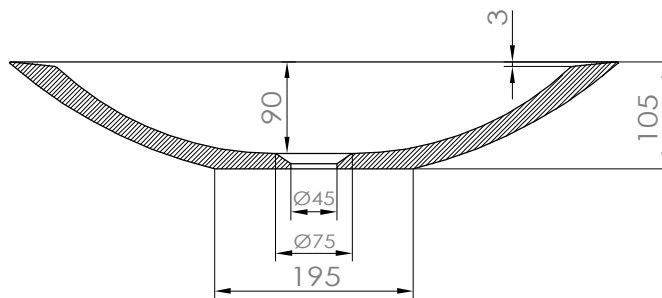

Descriptif produit

Vasque à poser en Solid Surface
Avec bonde Pop-Up chromée

Dimensions › 60 x 35 x 10,5(h) cm

Couleur › Pure white

Finition › mate

Poids › 8 kg

Bonde Pop-Up

Une bonde "pop up" (aussi appelée "clic-clac") est un système de vidage moderne et pratique qui permet d'ouvrir et de fermer votre vasque par une simple pression du doigt.

Vous n'avez donc plus besoin d'un robinet équipé d'une tirette et d'un mécanisme de vidage. Le bouchon s'enlève sans outil pour un nettoyage rapide et complet de la bonde.

OVALIS 60 MATE

60 x 35

> Vasque à poser en Solid Surface

Vue supérieure

Vue latérale 1

Vue latérale 2

Vue latérale 3