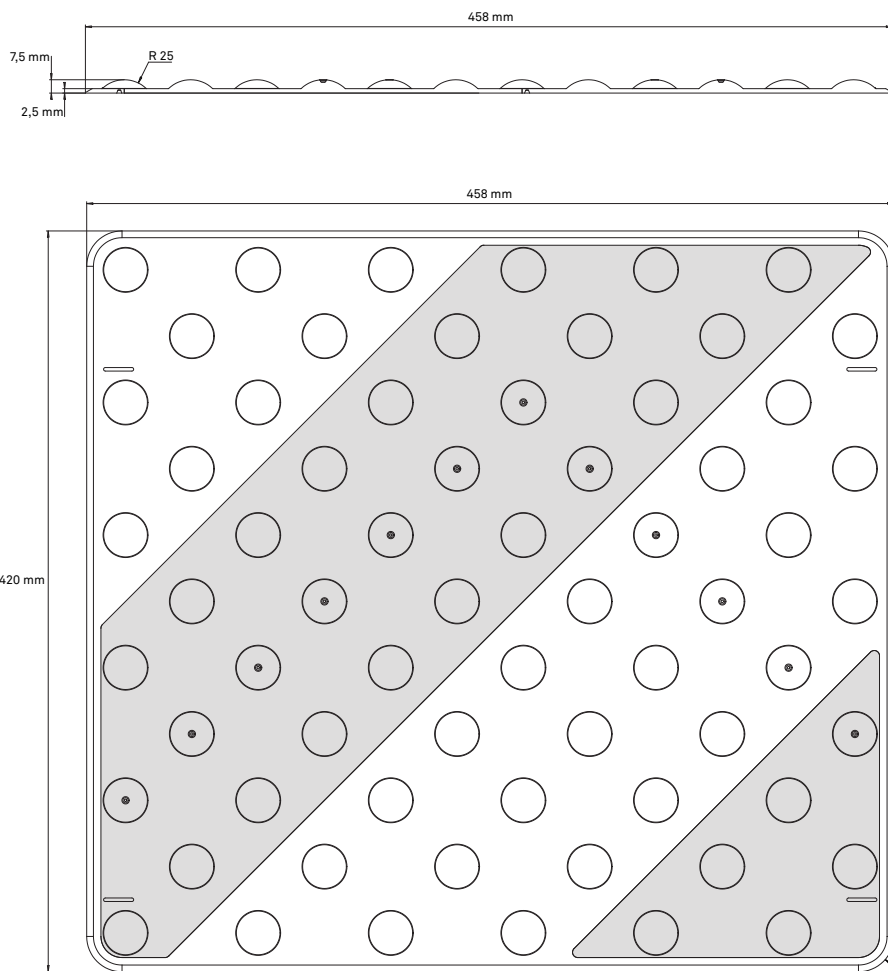

## Fiche Produit

Dalle Polyuréthane **Bi-couleur**  
458 x 420mm  
Bandes inclinées à 45 degrés  
Disponible en 10 coloris

- Résistant aux UV.
- Dômes en relief de diamètre 25mm hauteur 5mm.
- Surfaces planes granitées
- Témoins d'usure
- Position des bossages

6102083 - Noir-Gris

6102090 - Jaune-Gris

6102106 - Jaune-Blanc

6102052 - Orange-Blanc

6102021 - Gris-Blanc

6102076 - Noir-Blanc

**Caractéristiques:**

Matière	Polyuréthane
Couleur	Selon Nuancier
Poids / Dalle	735 g
Dimensions Dalle	458 x 420 mm
Surface	Plane, granitée et dômes
Bande de couleur	Inclinées à 45°
Dômes en relief	Ø 25mm - hauteur 5 mm
	Positionnement des dômes conforme
	Témoins d'usure