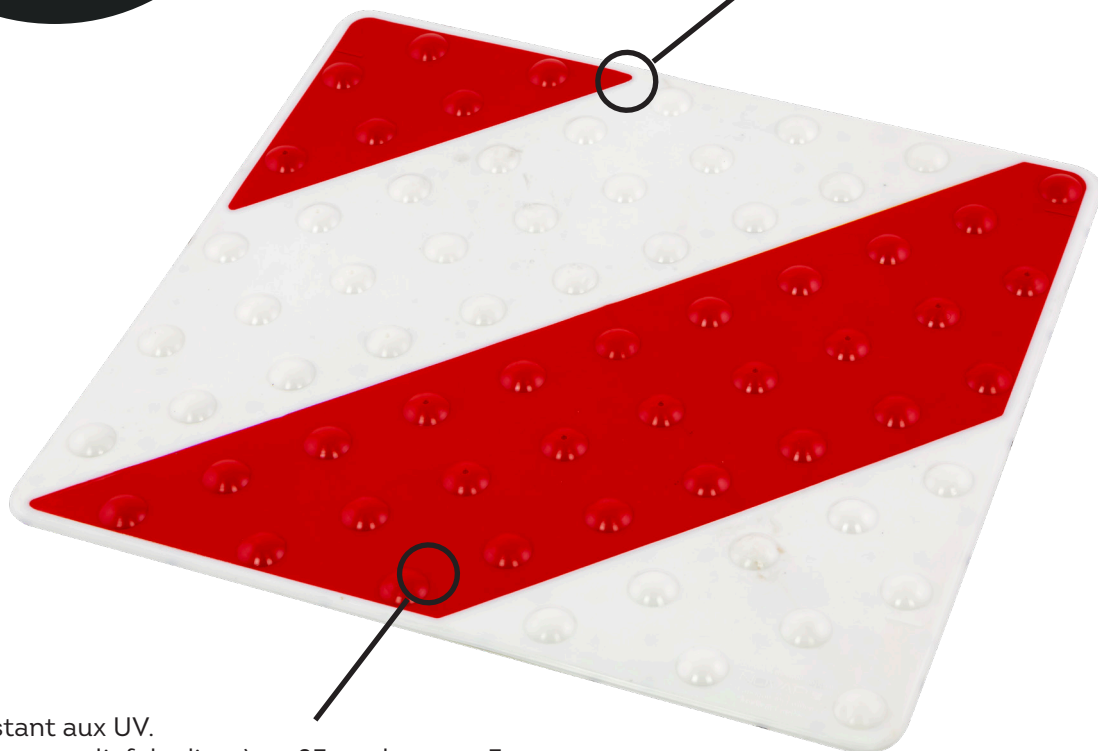

## Fiche Produit

Dalle Polyuréthane **Bi-couleur**  
458 x 420mm  
Bandes inclinées à 45 degrés  
Disponible en 10 coloris

- Résistant aux UV.
- Dômes en relief de diamètre 25mm hauteur 5mm.
- Surfaces planes granitées
- Témoins d'usure
- Position des bossages

**1**  
Votre texte ici

Retirer les dalles et encoller la surface intérieure avec la colle Novap avant de repositionner les dalles sur leurs emplacements en exerçant une légère pression.

Retirer le ruban de masquage et laisser sécher 8 heures.

6102083 - Noir-Gris

6102090 - Jaune-Gris

6102106 - Jaune-Blanc

6102052 - Orange-Blanc

6102021 - Gris-Blanc

6102076 - Noir-Blanc

**Caractéristiques:**

Matière	Polyuréthane
Couleur	Selon Nuancier
Poids / Dalle	735 g
Dimensions Dalle	458 x 420 mm
Surface	Plane, granitée et dômes
Bande de couleur	Inclinées à 45°
Dômes en relief	Ø 25mm - hauteur 5 mm
	Positionnement des dômes conforme
	Témoins d'usure