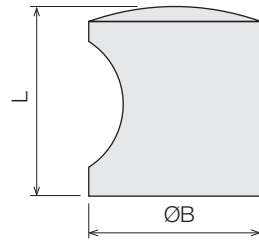

i-126

cod.	ØD	L	M	
30110	10	24	4	
30115	15	26	4	
30120	20	28	4	
30125	25	30	4	
30130	30	33	4	
30140	40	48	6	
30150	50	44	*10	

* Bouton pour portes légères

AISI 304

i-126d

cod.	
41126	

AISI 303