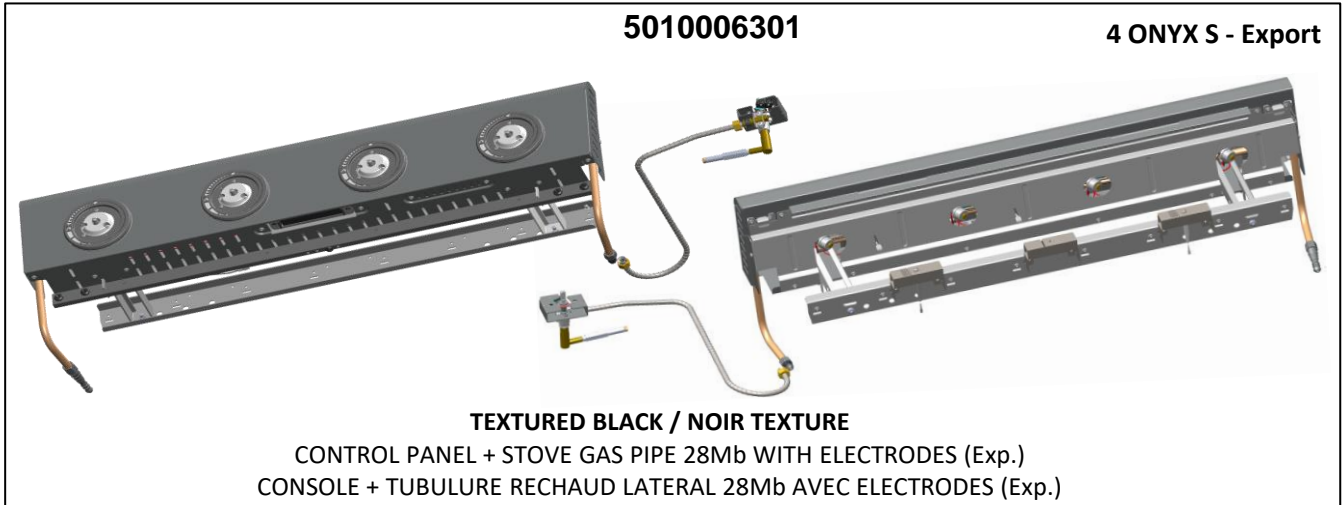

5010006130

5010004729

ACCESSORY BAG
SACHET ACCESSOIRES
2180693

5010006067
x2
x4
SCREW BAG
SACHET DE VIS
5010006147

**BARBECUES :
4 SERIES ONYX S**

5010006301 - 5010006302 - 5010006306
CONTROL PANELS + GAS PIPE / CONSOLE + TUBULURE GAZ

BARBECUES : 4 SERIES ONYX S

5010006056

5 ELECTRODES + 2 HOUSINGS + 2 SCREWS
5 ELECTRODES + 2 SUPPORTS + 2 VIS

SPARE PARTS REF.	POINTS	EN DESCRIPTIONS	FR DESCRIPTIONS
2180693	160	ACCESSORY BAG	SACHET ACCESSOIRES
2188297	260	SIDE TABLE - TEXTURED - BLACK	ETAGERE - NOIR - TEXTURE
2188306	330	SIDE BURNER TABLE - TEXTURED - BLACK	ETAGERE RECHAUD LATERAL - TEXTURE - NOIR
2188307	360	KIT LEGS (X4) - TEXTURED	KIT PIEDS (X4) - TEXTURE
2188557	130	LEFT DOOR WITHOUT HANDLE - TEXTURED - BLACK	PORTE GAUCHE SANS POIGNEE - TEXTURE - NOIR
2188558	130	RIGHT DOOR WITHOUT HANDLE - TEXTURED - BLACK	PORTE DROITE SANS POIGNEE - TEXTURE - NOIR
5010002500	50	SIDE STOVE PAN SUPPORT	SUPPORT DE CASSEROLE RECHAUD LATERAL
5010004729	70	SET OF WHEELS (x2)	ENSEMBLE ROUES (x2)
5010006056	100	ELECTRODES + HOUSINGS KIT	KIT ELECTRODES + SUPPORTS
5010006058	680	BASE FRAME	BASE SUPPORT DE CUVE
5010006059	80	KNOB (X2)	VOLANT (X2)
5010006060	100	STAINLESS STEEL BURNER 28Mb	BRULEUR INOX 28Mb
5010006066	130	ACCESSORY BAG	SACHET ACCESSOIRES
5010006067	70	KIT SILICONE PADS FOR LID AND SIDE TABLE + DOOR WASHERS	KIT PATINS POUR COUVERCLE ET TABLETTE LATERALE + RONDELLES POUR PORTES
5010006068	250	CHASSIS - SMOOTH - MATTE	CHASSIS - LISSE - MATE
5010006077	40	GREASE DRAWER TENT	TENTE TIROIR A GRAISSE
5010006078	180	ELECTRONIC IGNITION BOXES 2 AND 3 OUTLETS WITH CONNECTION WIRES	BOITIERS ALLUMAGE ELECTRONIQUE 2 ET 3 SORTIES AVEC CABLES DE CONNEXION
5010006079	90	BURNER WITH ELECTRODE FOR SIDE STOVE - 28MB	BRULEUR AVEC ELECTRODE POUR RECHAUD LATERAL - 28MB
5010006082	260	KIT OF REMOVABLE PARTS (FIREBOX)	KIT DE PARTIES AMOVIBLES (CUVE)