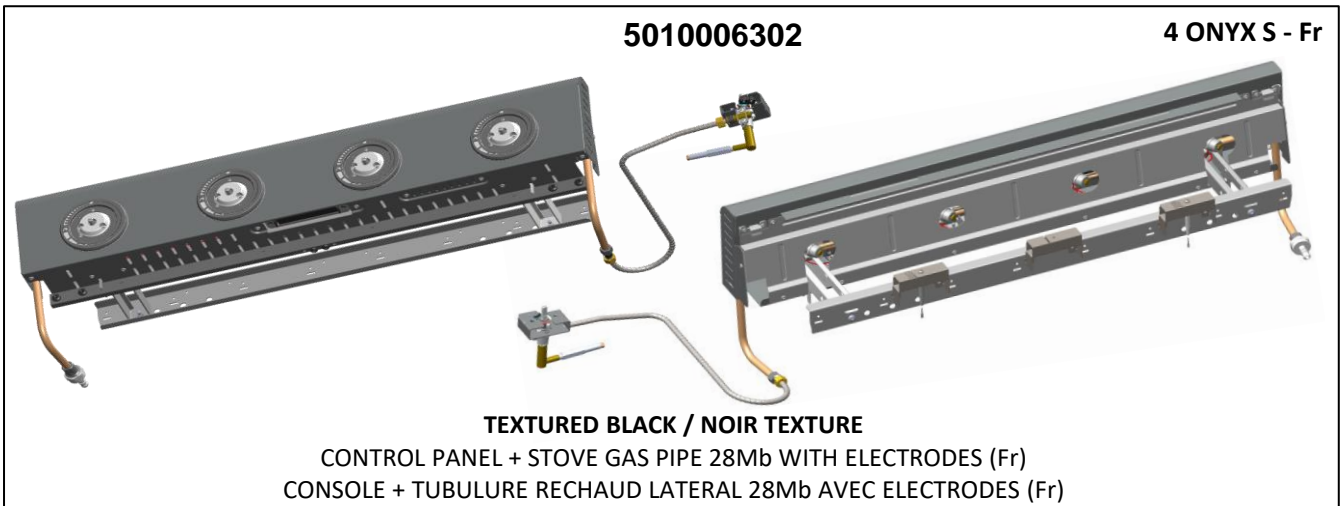

BARBECUES : 4 SERIES ONYX S

5010006056

5 ELECTRODES + 2 HOUSINGS + 2 SCREWS
5 ELECTRODES + 2 SUPPORTS + 2 VIS

SPARE PARTS REF.	POINTS	EN DESCRIPTIONS	FR DESCRIPTIONS
2180693	160	ACCESSORY BAG	SACHET ACCESSOIRES
2188297	260	SIDE TABLE - TEXTURED - BLACK	ETAGERE - NOIR - TEXTURE
2188306	330	SIDE BURNER TABLE - TEXTURED - BLACK	ETAGERE RECHAUD LATERAL - TEXTURE - NOIR
2188307	360	KIT LEGS (X4) - TEXTURED	KIT PIEDS (X4) - TEXTURE
2188557	130	LEFT DOOR WITHOUT HANDLE - TEXTURED - BLACK	PORTE GAUCHE SANS POIGNEE - TEXTURE - NOIR
2188558	130	RIGHT DOOR WITHOUT HANDLE - TEXTURED - BLACK	PORTE DROITE SANS POIGNEE - TEXTURE - NOIR
5010002500	50	SIDE STOVE PAN SUPPORT	SUPPORT DE CASSEROLE RECHAUD LATERAL
5010004729	70	SET OF WHEELS (x2)	ENSEMBLE ROUES (x2)
5010006056	100	ELECTRODES + HOUSINGS KIT	KIT ELECTRODES + SUPPORTS
5010006058	680	BASE FRAME	BASE SUPPORT DE CUVE
5010006059	80	KNOB (X2)	VOLANT (X2)
5010006060	100	STAINLESS STEEL BURNER 28Mb	BRULEUR INOX 28Mb
5010006066	130	ACCESSORY BAG	SACHET ACCESSOIRES
5010006067	70	KIT SILICONE PADS FOR LID AND SIDE TABLE + DOOR WASHERS	KIT PATINS POUR COUVERCLE ET TABLETTE LATERALE + RONDELLES POUR PORTES
5010006068	250	CHASSIS - SMOOTH - MATTE	CHASSIS - LISSE - MATE
5010006077	40	GREASE DRAWER TENT	TENTE TIROIR A GRAISSE
5010006078	180	ELECTRONIC IGNITION BOXES 2 AND 3 OUTLETS WITH CONNECTION WIRES	BOITIERS ALLUMAGE ELECTRONIQUE 2 ET 3 SORTIES AVEC CABLES DE CONNEXION
5010006079	90	BURNER WITH ELECTRODE FOR SIDE STOVE - 28MB	BRULEUR AVEC ELECTRODE POUR RECHAUD LATERAL - 28MB
5010006082	260	KIT OF REMOVABLE PARTS (FIREBOX)	KIT DE PARTIES AMOVIBLES (CUVE)