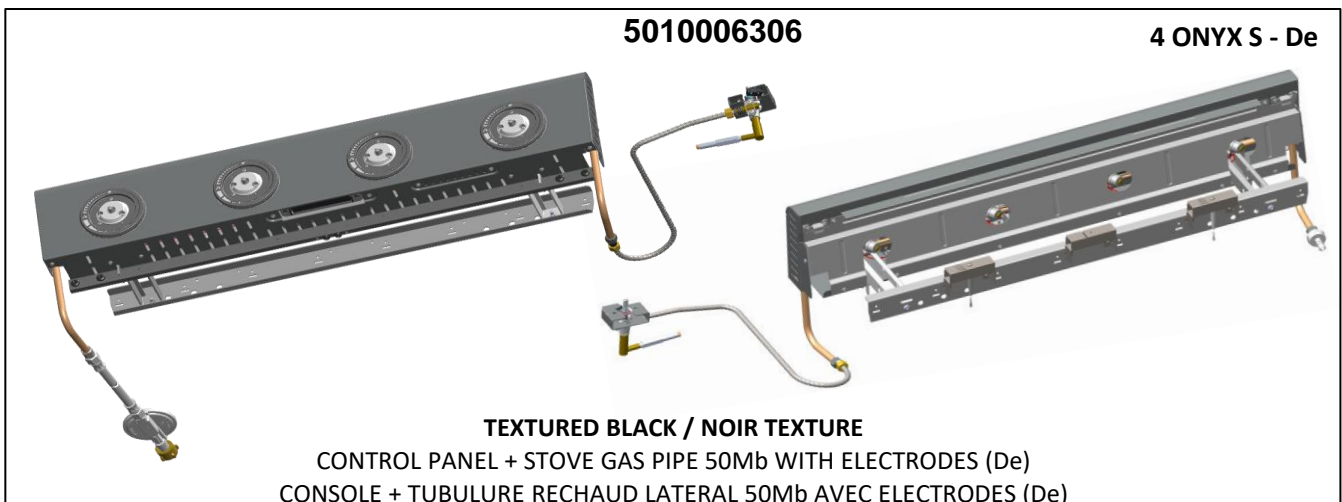

BARBECUES : 4 SERIES ONYX S

5010006056

5 ELECTRODES + 2 HOUSINGS + 2 SCREWS
5 ELECTRODES + 2 SUPPORTS + 2 VIS

SPARE PARTS REF.	POINTS	EN DESCRIPTIONS	FR DESCRIPTIONS
2180693	160	ACCESSORY BAG	SACHET ACCESSOIRES
2188297	260	SIDE TABLE - TEXTURED - BLACK	ETAGERE - NOIR - TEXTURE
2188306	330	SIDE BURNER TABLE - TEXTURED - BLACK	ETAGERE RECHAUD LATERAL - TEXTURE - NOIR
2188307	360	KIT LEGS (X4) - TEXTURED	KIT PIEDS (X4) - TEXTURE
2188557	130	LEFT DOOR WITHOUT HANDLE - TEXTURED - BLACK	PORTE GAUCHE SANS POIGNEE - TEXTURE - NOIR
2188558	130	RIGHT DOOR WITHOUT HANDLE - TEXTURED - BLACK	PORTE DROITE SANS POIGNEE - TEXTURE - NOIR
5010002500	50	SIDE STOVE PAN SUPPORT	SUPPORT DE CASSEROLE RECHAUD LATERAL
5010004729	70	SET OF WHEELS (x2)	ENSEMBLE ROUES (x2)
5010006056	100	ELECTRODES + HOUSINGS KIT	KIT ELECTRODES + SUPPORTS
5010006058	680	BASE FRAME	BASE SUPPORT DE CUVE
5010006059	80	KNOB (X2)	VOLANT (X2)
5010006060	100	STAINLESS STEEL BURNER 28Mb	BRULEUR INOX 28Mb
5010006066	130	ACCESSORY BAG	SACHET ACCESSOIRES
5010006067	70	KIT SILICONE PADS FOR LID AND SIDE TABLE + DOOR WASHERS	KIT PATINS POUR COUVERCLE ET TABLETTE LATERALE + RONDELLES POUR PORTES
5010006068	250	CHASSIS - SMOOTH - MATTE	CHASSIS - LISSE - MATE
5010006077	40	GREASE DRAWER TENT	TENTE TIROIR A GRAISSE
5010006078	180	ELECTRONIC IGNITION BOXES 2 AND 3 OUTLETS WITH CONNECTION WIRES	BOITIERS ALLUMAGE ELECTRONIQUE 2 ET 3 SORTIES AVEC CABLES DE CONNEXION
5010006079	90	BURNER WITH ELECTRODE FOR SIDE STOVE - 28MB	BRULEUR AVEC ELECTRODE POUR RECHAUD LATERAL - 28MB
5010006082	260	KIT OF REMOVABLE PARTS (FIREBOX)	KIT DE PARTIES AMOVIBLES (CUVE)