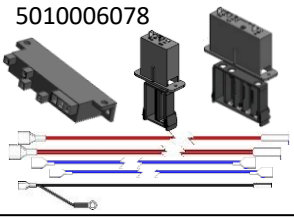

5010006119
5010006114
5010006148

5010006131

5010002500

2188297
5010006125

5010006066

5010006056
See next page
voir page suivante

5010006301
5010006302
5010006306

Control panel + gas pipe
Console + tubulure
See next page
voir page suivante

5010006126

5010006082

2188306
5010006088

5010006079
(28Mb)
5010006140
(50Mb)

5010006083

5010006116

5010006060 (28Mb)
5010006141 (50Mb)

5010006135

x4

5010006078