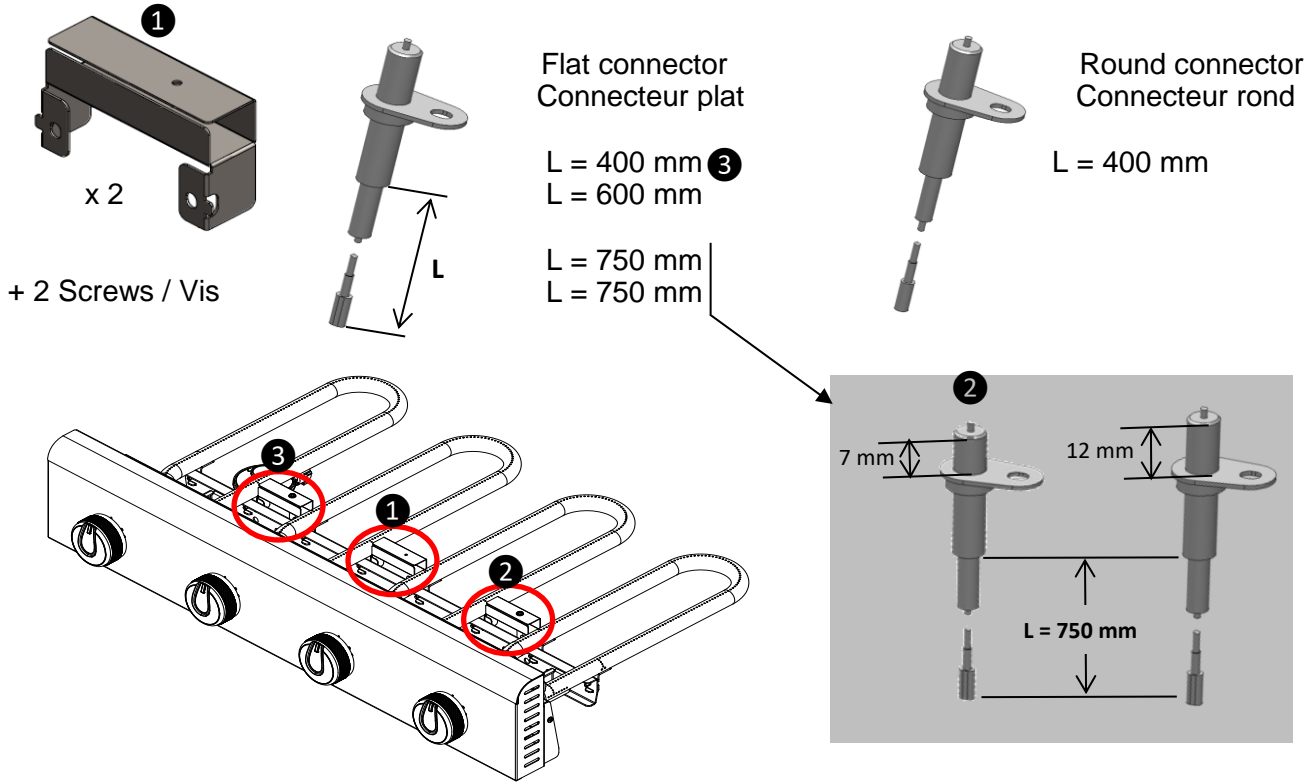

5010006130

5010004729

ACCESSORY BAG
SACHET ACCESSOIRES
2180693

5010006067
x2
x4
SCREW BAG
SACHET DE VIS
5010006147

**BARBECUES :
4 SERIES ONYX S**

5010006301 - 5010006302 - 5010006306
CONTROL PANELS + GAS PIPE / CONSOLE + TUBULURE GAZ

BARBECUES : 4 SERIES ONYX S

5010006056

5 ELECTRODES + 2 HOUSINGS + 2 SCREWS
5 ELECTRODES + 2 SUPPORTS + 2 VIS

SPARE PARTS REF.	POINTS	EN DESCRIPTIONS	FR DESCRIPTIONS
2180693	160	ACCESSORY BAG	SACHET ACCESSOIRES
2188297	260	SIDE TABLE - TEXTURED - BLACK	ETAGERE - NOIR - TEXTURE
2188306	330	SIDE BURNER TABLE - TEXTURED - BLACK	ETAGERE RECHAUD LATERAL - TEXTURE - NOIR
2188307	360	KIT LEGS (X4) - TEXTURED	KIT PIEDS (X4) - TEXTURE
2188557	130	LEFT DOOR WITHOUT HANDLE - TEXTURED - BLACK	PORTE GAUCHE SANS POIGNEE - TEXTURE - NOIR
2188558	130	RIGHT DOOR WITHOUT HANDLE - TEXTURED - BLACK	PORTE DROITE SANS POIGNEE - TEXTURE - NOIR
5010002500	50	SIDE STOVE PAN SUPPORT	SUPPORT DE CASSEROLE RECHAUD LATERAL
5010004729	70	SET OF WHEELS (x2)	ENSEMBLE ROUES (x2)
5010006056	100	ELECTRODES + HOUSINGS KIT	KIT ELECTRODES + SUPPORTS
5010006058	680	BASE FRAME	BASE SUPPORT DE CUVE
5010006059	80	KNOB (X2)	VOLANT (X2)
5010006060	100	STAINLESS STEEL BURNER 28Mb	BRULEUR INOX 28Mb
5010006066	130	ACCESSORY BAG	SACHET ACCESSOIRES
5010006067	70	KIT SILICONE PADS FOR LID AND SIDE TABLE + DOOR WASHERS	KIT PATINS POUR COUVERCLE ET TABLETTE LATERALE + RONDELLES POUR PORTES
5010006068	250	CHASSIS - SMOOTH - MATTE	CHASSIS - LISSE - MATE
5010006077	40	GREASE DRAWER TENT	TENTE TIROIR A GRAISSE
5010006078	180	ELECTRONIC IGNITION BOXES 2 AND 3 OUTLETS WITH CONNECTION WIRES	BOITIERS ALLUMAGE ELECTRONIQUE 2 ET 3 SORTIES AVEC CABLES DE CONNEXION
5010006079	90	BURNER WITH ELECTRODE FOR SIDE STOVE - 28MB	BRULEUR AVEC ELECTRODE POUR RECHAUD LATERAL - 28MB
5010006082	260	KIT OF REMOVABLE PARTS (FIREBOX)	KIT DE PARTIES AMOVIBLES (CUVE)