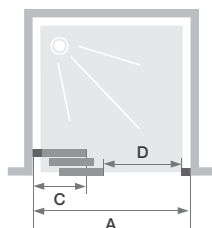

Hauteur
200 cm

Accès
sans seuil

Montage
express

CARACTÉRISTIQUES

- Profilé en aluminium blanc ou chromé avec obturateurs
- Nettoyage facilité : non chevauchement des portes sur la partie fixe

Smart Design 3V sans seuil - profilé blanc

Dimensions en cm		Taille 80	Taille 85	Taille 90	Taille 95	Taille 100	Taille 110	Taille 120	Taille 130	Taille 140
Largeur (mini/maxi)	A	77/80	82/85	87/90	92/95	97/100	107/110	117/120	127/130	137/140
Largeur partie fixe	C	29,8	31,5	33,2	34,8	36,4	39,8	43,1	46,5	49,8
Passage	D	35,3	38,6	42	45,3	48,7	55,4	62,1	68,7	75,5
Hauteur totale		200,5	200,5	200,5	200,5	200,5	200,5	200,5	200,5	200,5
Épaisseur du profilé vertical		4	4	4	4	4	4	4	4	4
Épaisseur du profilé horizontal		6	6	6	6	6	6	6	6	6
Réglage du faux-aplomb (de chaque côté)		1,5	1,5	1,5	1,5	1,5	1,5	1,5	1,5	1,5

Partie fixe à gauche, passage à droite

Partie fixe à gauche, passage à droite				
	Profilé blanc		Profilé chromé	
	Verre transparent	Verre sérigraphié	Verre transparent	Verre sérigraphié
80 cm	PA90260BTNEG	PA90260BBVEG	PA90260CTNEG	PA90260CBVEG
85 cm	PA90261BTNEG	PA90261BBVEG	PA90261CTNEG	PA90261CBVEG
90 cm	PA90262BTNEG	PA90262BBVEG	PA90262CTNEG	PA90262CBVEG
95 cm	PA90263BTNEG	PA90263BBVEG	PA90263CTNEG	PA90263CBVEG
100 cm	PA90264BTNEG	PA90264BBVEG	PA90264CTNEG	PA90264CBVEG
110 cm	PA90265BTNEG	PA90265BBVEG	PA90265CTNEG	PA90265CBVEG
120 cm	PA90266BTNEG	PA90266BBVEG	PA90266CTNEG	PA90266CBVEG
130 cm	PA90267BTNEG	PA90267BBVEG	PA90267CTNEG	PA90267CBVEG
140 cm	PA90268BTNEG	PA90268BBVEG	PA90268CTNEG	PA90268CBVEG