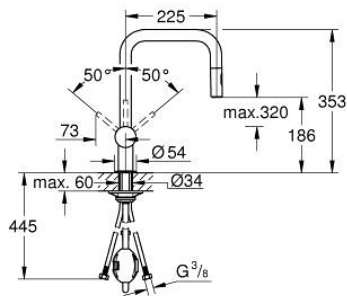

32 322 002 MINTA MITIGEUR MONOCOMMANDE EVIER

DESCRIPTION DU PRODUIT

- Colour: Chromé
- Bec U
- Monotrou sur plage
- GROHE Brilliance Longue Durée : Brilliance éclatante année après année
- GROHE SilkMove Cartouche en céramique 46 mm
- GROHE EasyDock assure une bonne remise en place de votre douchette ou mousseur extractible
- Douchette extractible 2 jets
- Inverseur: jet laminaire / jet pluie Speedclean
- Retour automatique au jet laminaire
- Limiteur de débit ajustable
- Bec tube pivotant
- Zone de rotation à 360°
- Clapet anti-retour intégré
- Protégé contre les retours d'eau
- Flexibles de raccordement souples
- Débit maximum : 9 l/min à 3 bars

32 322 002 MINTA MITIGEUR MONOCOMMANDE EVIER

PIÈCES DÉTACHÉES, juillet 2017 – now

- 1: Levier (N ° de commande 46015000)
- 2: Capuchon de recouvrement (N ° de commande 46025000)
- 3: Cartouche (N ° de commande 46048000)
- 4: Douchette extractible (N ° de commande 48416000)
- 4.1: Clapet anti-retours (N ° de commande 08565000)
- 4.2: Brise-jet (N ° de commande 48347000)
- 5: Fixation M26x1,5 (N ° de commande 46345000)
- 6: Flexible de douche (N ° de commande 48293000)
- 7: Plaque de renfort (N ° de commande 05334000)
- 8: Levier (N ° de commande 40684000)*