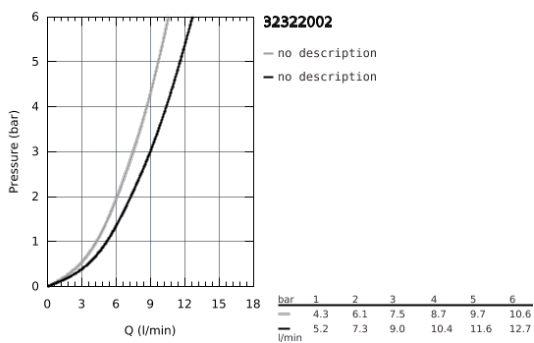

32 322 002 MINTA MITIGEUR MONOCOMMANDE EVIER

DESCRIPTION DU PRODUIT

- Colour: Chromé
- Bec U
- Monotrou sur plage
- GROHE Brilliance Longue Durée : Brilliance éclatante année après année
- GROHE SilkMove Cartouche en céramique 46 mm
- GROHE EasyDock assure une bonne remise en place de votre douchette ou mousseur extractible
- Douchette extractible 2 jets
- Inverseur: jet laminaire / jet pluie Speedclean
- Retour automatique au jet laminaire
- Limiteur de débit ajustable
- Bec tube pivotant
- Zone de rotation à 360°
- Clapet anti-retour intégré
- Protégé contre les retours d'eau
- Flexibles de raccordement souples
- Débit maximum : 9 l/min à 3 bars