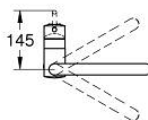

32 322 002 MINTA MITIGEUR MONOCOMMANDE EVIER

DESCRIPTION DU PRODUIT

- Colour: Chromé
- Bec U
- Monotrou sur plage
- GROHE Brilliance Longue Durée : Brilliance éclatante année après année
- GROHE SilkMove Cartouche en céramique 46 mm
- GROHE EasyDock assure une bonne remise en place de votre douchette ou mousseur extractible
- Douchette extractible 2 jets
- Inverseur: jet laminaire / jet pluie Speedclean
- Retour automatique au jet laminaire
- Limiteur de débit ajustable
- Bec tube pivotant
- Zone de rotation à 360°
- Clapet anti-retour intégré
- Protégé contre les retours d'eau
- Flexibles de raccordement souples
- Débit maximum : 9 l/min à 3 bars

32 322 002 MINTA MITIGEUR MONOCOMMANDE EVIER

PIÈCES DÉTACHÉES, juillet 2017 – now

- 1: Levier (N ° de commande 46015000)
- 2: Capuchon de recouvrement (N ° de commande 46025000)
- 3: Cartouche (N ° de commande 46048000)
- 4: Douchette extractible (N ° de commande 48416000)
- 4.1: Clapet anti-retours (N ° de commande 08565000)
- 4.2: Brise-jet (N ° de commande 48347000)
- 5: Fixation M26x1,5 (N ° de commande 46345000)
- 6: Flexible de douche (N ° de commande 48293000)
- 7: Plaque de renfort (N ° de commande 05334000)
- 8: Levier (N ° de commande 40684000)*