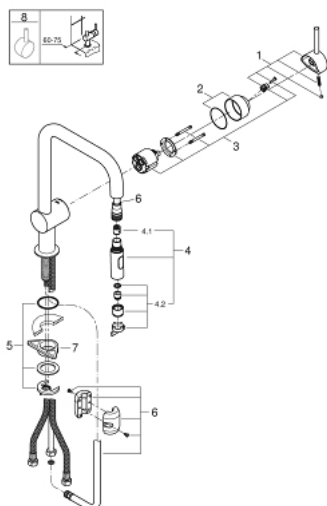

32 322 002 MINTA MITIGEUR MONOCOMMANDE EVIER

DESCRIPTION DU PRODUIT

- Colour: Chromé
- Bec U
- Monotrou sur plage
- GROHE Brilliance Longue Durée : Brilliance éclatante année après année
- GROHE SilkMove Cartouche en céramique 46 mm
- GROHE EasyDock assure une bonne remise en place de votre douchette ou mousseur extractible
- Douchette extractible 2 jets
- Inverseur: jet laminaire / jet pluie Speedclean
- Retour automatique au jet laminaire
- Limiteur de débit ajustable
- Bec tube pivotant
- Zone de rotation à 360°
- Clapet anti-retour intégré
- Protégé contre les retours d'eau
- Flexibles de raccordement souples
- Débit maximum : 9 l/min à 3 bars

32 322 002 MINTA MITIGEUR MONOCOMMANDE EVIER

PIÈCES DÉTACHÉES, juillet 2017 – now

- 1: Levier (N ° de commande 46015000)
- 2: Capuchon de recouvrement (N ° de commande 46025000)
- 3: Cartouche (N ° de commande 46048000)
- 4: Douchette extractible (N ° de commande 48416000)
- 4.1: Clapet anti-retours (N ° de commande 08565000)
- 4.2: Brise-jet (N ° de commande 48347000)
- 5: Fixation M26x1,5 (N ° de commande 46345000)
- 6: Flexible de douche (N ° de commande 48293000)
- 7: Plaque de renfort (N ° de commande 05334000)
- 8: Levier (N ° de commande 40684000)*