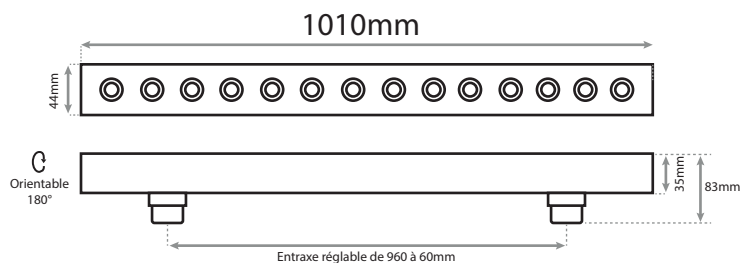

### Ref. 8029

Produit : Wall Washer RGB

**Dimmable : Oui**

Finition : Noir

Puissance absorbée : 36W

Puissance restituée :  $\approx 320W$

Température de couleur : RGB

Dimensions (L x l x H) : 1010 x 44 x 35mm

Angle de rotation : 180°

Matériaux utilisés : Aluminium + Verre

Durée de vie théorique

de la LED : 30,000 Heures

Indice de protection IP : IP65

Indice de protection IK : IK07

Poids Net : 1,200 Kg

### Dimensions

### Schéma patte de fixation

**Mobilité patte :** 180° + Entraxe de fixation réglable de 960mm à 60mm