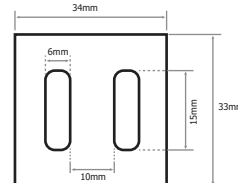

### Ref. 8029

Produit : Wall Washer RGB

**Dimmable : Oui**

Finition : Noir

Puissance absorbée : 36W

Puissance restituée :  $\approx 320W$

Température de couleur : RGB

Dimensions (L x l x H) : 1010 x 44 x 35mm

### Dimensions

### Schéma patte de fixation

**Mobilité patte :** 180° + Entraxe de fixation réglable de 960mm à 60mm