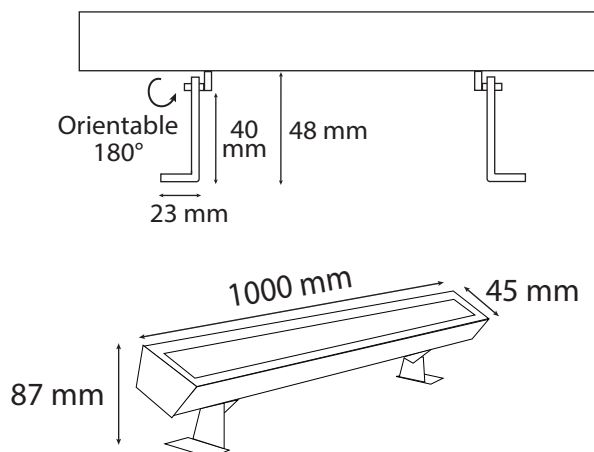

### Dimensions

### Schéma patte de fixation

**Mobilité patte :** 180° + Entraxe de fixation réglable de 960mm à 60mm