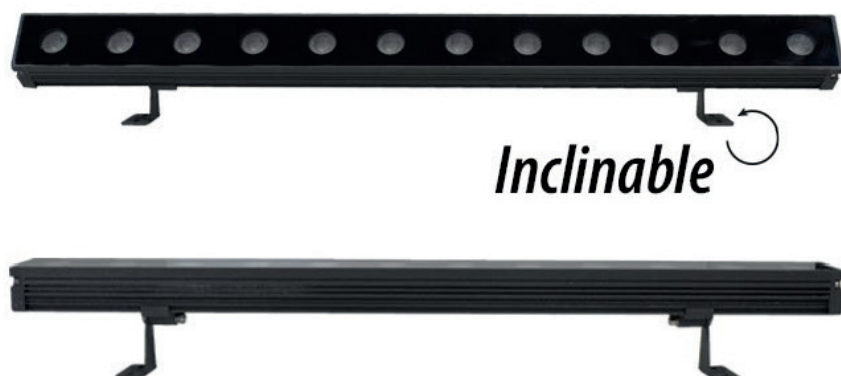

ARCHEO LINE

LED WALL WASHER - IP65
36W - 2880 LM - 3000K

Paramètres Optiques

Efficacité Lumineuse : > 90%
Index Rendu Couleur (IRC) : > 80
Lumens / watt : 80 lm/w

Paramètres Electriques

*Classe énergétique : **F**
Tension entrée : 24V DC
Puissance à l'allumage : > 95%
Température et humidité de travail :
-20 °C+40 °C
Allumage : Immédiat
Angle d'éclairage : 20 x 40°
Angle de rotation : 180°
Matériaux utilisés : Aluminium
Durée de vie LED : 30,000 Heures
Indice de protection IP : IP65
Indice de protection IK : IK07
Poids Net : 2.010 Kg

Ref. 80240

Produit : Wall Washer
Finition : Gris
Lumens : 2880 Lm
Puissance absorbée : 36W
Puissance restituée : 320W
Dimmable : Oui
Température couleur : 3000K
Dimensions (L x P x H) : 1000 x 87 x 45 mm
Emballage : Boite
EAN : 3701124425492
Câble : 150 cm 2G 0.75mm²