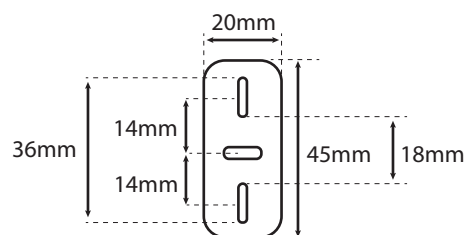

Schéma patte de fixation

*nouveau classement énergétique conforme à la réglementation en vigueur depuis le 01/09/2021

Les normes internationales fixent la tolérance du flux lumineux et de la charge associée à ± 10 %. La température des couleurs est soumise à une tolérance pouvant aller jusqu'à +/-150° Kelvin par rapport à la valeur nominale

Les produits présentés dans les documents, offres commerciales, catalogues ou fiches techniques sont soumis à modification sans préavis.
Les caractéristiques ne deviennent contractuelles qu'après accord écrit de la direction de MIIDEX LIGHTING.