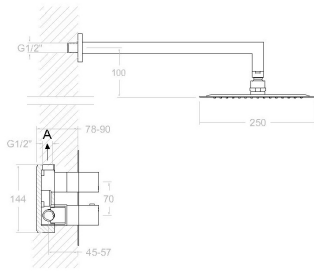

Composition et pièces de rechange

- Croisillon de température: 475000 (47Z300624)
- Croisillon de débit: 475100 (47Z301229)
- Baigne limiteur de température: ALT7 (AAZ302971)
- Cartouche thermostatique: 1703T (AAZ302240)
- Tête ou cartouche: 1703C3/4 (AAZ302978)
- Corp encastré: XX2411 (AAZ302560)
- Plaque enjoliveur: KT1 (AAZ302660)
- Pomme de douche: RK250 (255543)
- Bras de douche: BK350 (212163)
- Sachet d'accessoires: BAC9 (AAZ302972)
- Chemise distributeur: CEMPMO01 (AAZ302979)
- Chemise thermostatique: CEMPTE01 (AAZ302973)
- Filtre: FTE02 (AAZ302974)