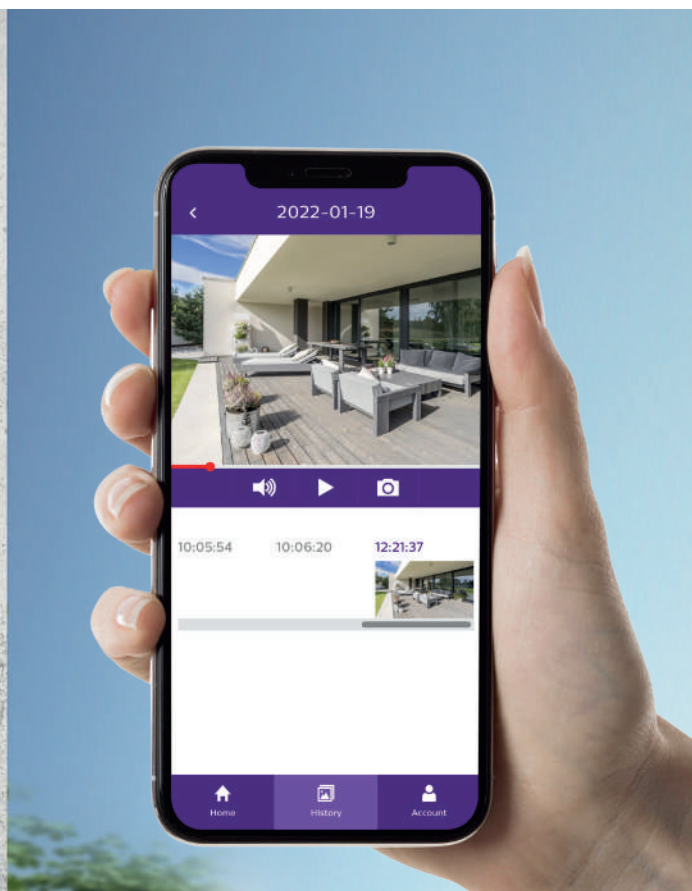

PHILIPS

WelcomeEye View 531050

Surveillez votre propriété en toute simplicité

Haute résolution, design soigné conçu pour résister aux conditions extérieures, la caméra **PHILIPS WelcomeEye VIEW** saura être une alliée de poids dans la sécurisation et la surveillance de votre propriété depuis votre smartphone ou votre tablette Android ou iOS.

Conçue pour votre sécurité

Grâce à la détection de mouvement et à la détection humaine de Philips WelcomeEye View, vous pouvez détecter et suivre un intrus en mouvement à domicile ou à distance.

Vous recevez une notification sur votre téléphone, et vous pouvez suivre la vidéo depuis votre smartphone, pendant que le moteur de la caméra se déplace.

Par exemple, si l'enceinte a un écran, je peux demander à l'enceinte d'afficher l'image de la caméra et le son en direct sur l'écran.

Sirène intégrée 105 décibels

Vous pouvez au choix confier à votre caméra le déclenchement automatique de la sirène lors de la détection d'une silhouette, ou ne déclencher la sirène que manuellement sur votre demande lorsque vous constatez à distance que c'est nécessaire. La force sonore est totalement dissuasive et vous permet de décourager l'intrus AVANT qu'il ne pénètre dans votre maison.

Reconnaissance de formes humaines afin de filtrer les autres mouvements et éviter les alertes intempestives.

Champ de vision
240°

Image haute résolution

La caméra WelcomeEye View vous garantit une image fluide sur votre smartphone quand vous visionnez un enregistrement ou une vidéo en direct. La caméra vous offre une résolution d'image en 2K soit 2560 x 1440 pixels.