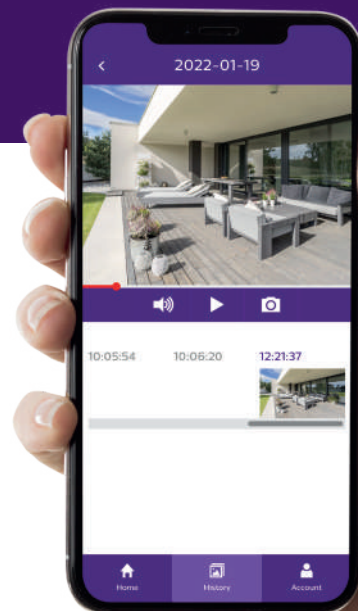

Reconnaissance de formes humaines afin de filtrer les autres mouvements et éviter les alertes intempestives.

Champ de vision
240°

Image haute résolution

La caméra WelcomeEye View vous garantit une image fluide sur votre smartphone quand vous visionnez un enregistrement ou une vidéo en direct. La caméra vous offre une résolution d'image en 2K soit 2560 x 1440 pixels.

Cryptage de toutes les données et images qui transitent afin de prévenir toute tentative de piratage.

Works with

WelcomeEye

Simplifiez votre quotidien

Membre à part entière de la gamme WelcomeEye Philips, l'application pour votre visiophone et votre caméra est identique. Votre caméra n'est alors pas uniquement une caméra de surveillance :

- Elle peut par exemple être utilisée pour vous avertir lorsque vos enfants rentrent de l'école grâce à sa détection de forme humaine depuis la même application.
- Vous pouvez également guider un livreur à qui vous auriez ouvert à distance afin qu'il puisse déposer un colis à l'emplacement de votre choix, en utilisant l'application de votre visiophone qui peut piloter l'ouverture de votre portail à distance, et votre caméra.