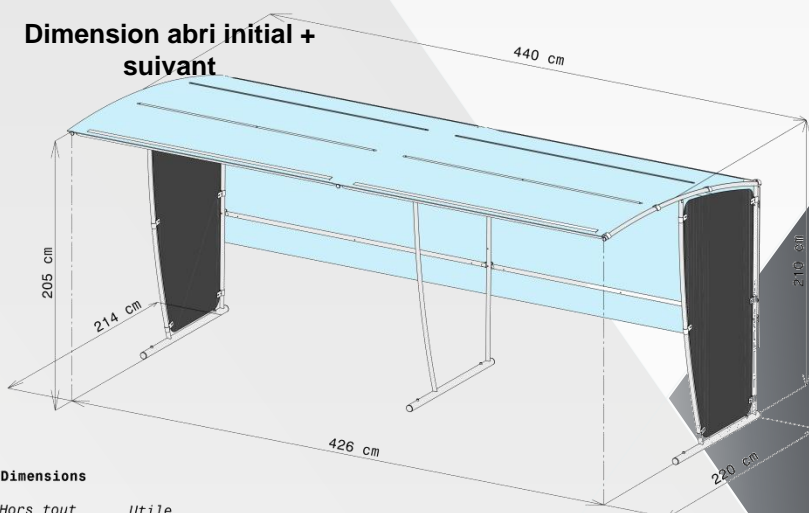

Descriptif technique

- Toit en polycarbonate alvéolaire de 6 mm d'épaisseur traité anti UV transparente
- Tube Ø 30/2 mm galvanisé à chaud
- Produit livré complet avec 2 joues latérales en tôle poudré polyester (vert ou noir)
- 4 points de fixation au sol de Ø 12,00 mm (vis et chevilles non fournies)
- Livré démonté . Emballage : fardeler + film plastique (plaque de polycarbonate emballée séparément)

- L'élément suivant (réf. B807V) est composé d'une armature sans joue et un toit en polycarbonate et vient s'insérer à l'abri initial (donc peu importe le coloris de l'abri initial choisi, l'abri suivant est compatible pour les 2 modèles puisqu'il est vendu sans joue !)
- Installation facile
- Modulable par élément de 2,20 m à l'infini

Descriptif technique

- Toit en polycarbonate alvéolaire de 6 mm d'épaisseur traité anti UV transparente
- Tube Ø 30/2 mm galvanisé à chaud
- Livré démonté . Emballage : fardeler + film plastique (plaque de polycarbonate emballée séparément)

Référence Mottez

Abri suivant

Réf. Mottez : **B807V**
Gencod : 3234640038773

Bardage de fond

Réf. Mottez : **B806V**
Gencod : 3234640038759

Dimension abri initial + suivant

Dimensions

Hors tout	Utile
Long. : 4.40m	Long. : 4.26m
Prof. : 2.20m	Prof. : 2.14m
Haut. : 2.10m	Haut. : 2.05m