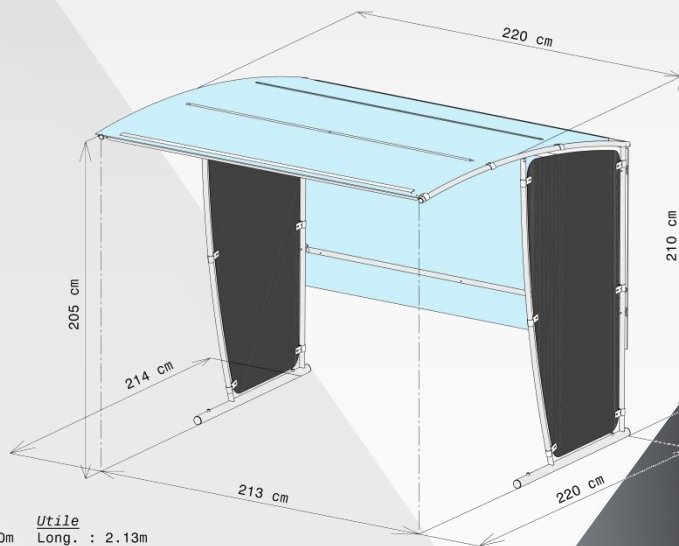

Abri Initial pour Vélos / Motos / Scooters

Coloris Vert - B805V

Coloris Noir - B805VNO

Argumentation commerciale

- Abri esthétique et chic, enfin un abri multi usages économique...
- Installation facile
- Modulable par élément de 2,20 m à l'infini
- Existe en 2 coloris : joues coloris vert (B805V) ou joues coloris noir (B805VNO) = Délai 3 semaines à réception de commande

Descriptif technique

- Toit en polycarbonate alvéolaire de 6 mm d'épaisseur traité anti UV transparente
- Tube Ø 30/2 mm galvanisé à chaud
- Produit livré complet avec 2 joues latérales en tôle poudré polyester (vert ou noir)
- 4 points de fixation au sol de Ø 12,00 mm (vis et chevilles non fournies)
- Livré démonté . Emballage : fardeler + film plastique (plaque de polycarbonate emballée séparément)

Dimensions

Hors tout	Utile
Long. : 2.20m	Long. : 2.13m
Prof. : 2.20m	Prof. : 2.14m
Haut. : 2.10m	Haut. : 2.05m

Référence Mottez

Coloris Vert

Réf. Mottez : **B805V**
Gencod : 3234640038742

Coloris Noir

Réf. Mottez : **B805VNO**
Gencod : 3234640061528

Descriptif technique

- Toit en polycarbonate alvéolaire de 6 mm d'épaisseur traité anti UV transparente
- Tube Ø 30/2 mm galvanisé à chaud
- Livré démonté . Emballage : fardeler + film plastique (plaque de polycarbonate emballée séparément)