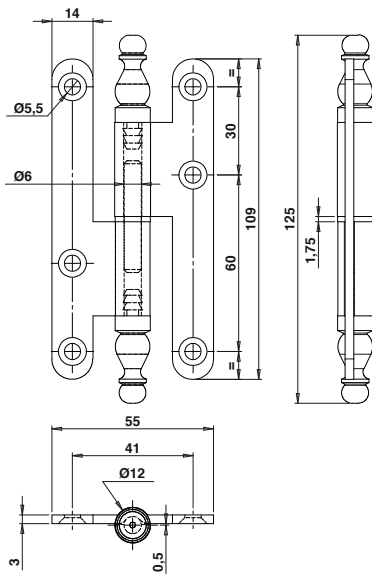

110x55
Modèle gauche

3AR.. Paumelle n°1 vase rustique N°3
Bouts ronds - 110 x 55 - Acier

Code Gauche	Code Droite		Dim.
3ARG1151	3ARD1151	POLI	110x55
3ARG1152	3ARD1152	POLI VERNI	110x55
3ARG1159	3ARD1159	LAITONNÉ PAT	110x55
3ARG115A	3ARD115A	EPOXY BLANC 9010	110x55
3ARG115E	3ARD115E	EPOXY ROUILLE	110x55 8,27

140x55
Modèle gauche

3AR.. Paumelle n°1 vase rustique N°3
Bouts ronds - 140 x 55 - Acier

Code Gauche	Code Droite		Dim.
3ARG1453	3ARD1453	PATINÉ VERNI	140x55
3ARG14532	3ARD14532	CÉMENTÉ PATINÉ	140x55
3ARG145C8	3ARD145C8	CÉMENTÉ PA TINÉ ARGENT	140x55
3ARG1454	3ARD1454	VIEUX BRONZE	140x55
3ARG145B	3ARD145B	EPOXY NOIR 9005	140x55

Code Gauche	Code Droite		Dim.
3ARG1451	3ARD1451	POLI	140x55
3ARG1452	3ARD1452	POLI VERNI	140x55
3ARG145A	3ARD145A	EPOXY BLANC 9010	140x55

110x55
Modèle droite

16AR.. Paumelle n°1 vase style N°16
Bouts ronds - 110 x 55 - Acier

Code Gauche	Code Droite	Color	Dim.
16ARG1153	16ARD1153	PATINÉ VERNI	110x55
16ARG115B	16ARD115B	EPOXY NOIR 9005	110x55

140x60
Modèle droite

16AR.. Paumelle n°1 vase style N°16
Bouts ronds - 140 x 60 - Acier