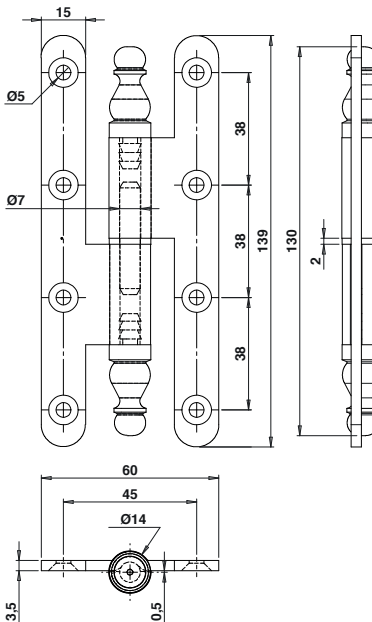

110x55
Modèle gauche

3AR.. Paumelle n°1 vase rustique N°3
Bouts ronds - 110 x 55 - Acier

Code Gauche	Code Droite		Dim.
3ARG1151	3ARD1151	POLI	110x55
3ARG1152	3ARD1152	POLI VERNI	110x55
3ARG1159	3ARD1159	LAITONNÉ PAT	110x55
3ARG115A	3ARD115A	EPOXY BLANC 9010	110x55
3ARG115E	3ARD115E	EPOXY ROUILLE	110x55 8,27

Code Gauche	Code Droite		Dim.
3ARG1451	3ARD1451	POLI	140x55
3ARG1452	3ARD1452	POLI VERNI	140x55
3ARG145A	3ARD145A	EPOXY BLANC 9010	140x55

110x55
Modèle droite

16AR.. Paumelle n°1 vase style N°16
Bouts ronds - 110 x 55 - Acier

Code Gauche	Code Droite	Color	Dim.
16ARG1153	16ARD1153	PATINÉ VERNI	110x55
16ARG115B	16ARD115B	EPOXY NOIR 9005	110x55

140x60
Modèle droite

16AR.. Paumelle n°1 vase style N°16
Bouts ronds - 140 x 60 - Acier

Code Gauche	Code Droite	Color	Dim.
16ARG1463	16ARD1463	PATINÉ VERNI	140x60
16ARG146B	16ARD146B	EPOXY NOIR 9005	140x60