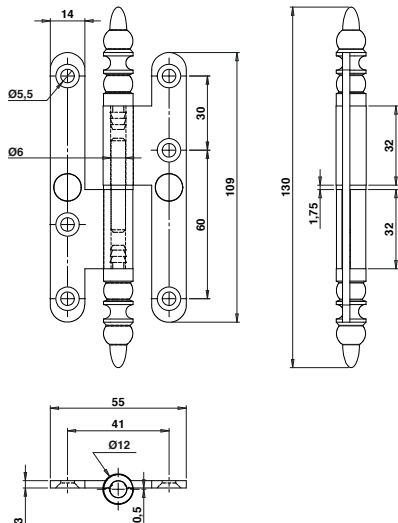

110x55
Modèle gauche

3AR.. Paumelle n°1 vase rustique N°3
Bouts ronds - 110 x 55 - Acier

Code Gauche	Code Droite		Dim.
3ARG1151	3ARD1151	POLI	110x55
3ARG1152	3ARD1152	POLI VERNI	110x55
3ARG1159	3ARD1159	LAITONNÉ PAT	110x55
3ARG115A	3ARD115A	EPOXY BLANC 9010	110x55
3ARG115E	3ARD115E	EPOXY ROUILLE	110x55 8,27

140x55
Modèle gauche

3AR.. Paumelle n°1 vase rustique N°3
Bouts ronds - 140 x 55 - Acier

Code Gauche	Code Droite		Dim.
3ARG1453	3ARD1453	PATINÉ VERNI	140x55
3ARG14532	3ARD14532	CÉMENTÉ PATINÉ	140x55
3ARG145C8	3ARD145C8	CÉMENTÉ PA TINÉ ARGENT	140x55
3ARG1454	3ARD1454	VIEUX BRONZE	140x55
3ARG145B	3ARD145B	EPOXY NOIR 9005	140x55

Code Gauche	Code Droite		Dim.
3ARG1451	3ARD1451	POLI	140x55
3ARG1452	3ARD1452	POLI VERNI	140x55
3ARG145A	3ARD145A	EPOXY BLANC 9010	140x55

110x55
Modèle droite

16AR.. Paumelle n°1 vase style N°16
Bouts ronds - 110 x 55 - Acier

Code Gauche	Code Droite	Color	Dim.
16ARG1153	16ARD1153	PATINÉ VERNI	110x55
16ARG115B	16ARD115B	EPOXY NOIR 9005	110x55

140x60
Modèle droite

16AR.. Paumelle n°1 vase style N°16
Bouts ronds - 140 x 60 - Acier