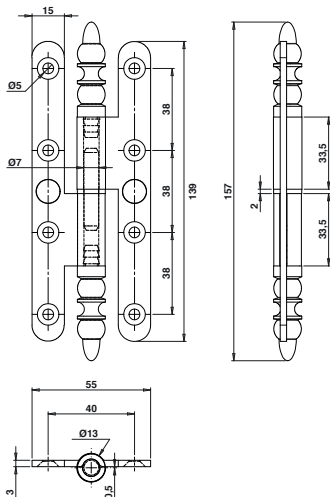

110x55
Modèle gauche

3AR.. Paumelle n°1 vase rustique N°3
Bouts ronds - 110 x 55 - Acier

Code Gauche	Code Droite		Dim.
3ARG1151	3ARD1151	POLI	110x55
3ARG1152	3ARD1152	POLI VERNI	110x55
3ARG1159	3ARD1159	LAITONNÉ PAT	110x55
3ARG115A	3ARD115A	EPOXY BLANC 9010	110x55
3ARG115E	3ARD115E	EPOXY ROUILLE	110x55 8,27

140x55
Modèle gauche

3AR.. Paumelle n°1 vase rustique N°3
Bouts ronds - 140 x 55 - Acier

Code Gauche	Code Droite		Dim.
3ARG1453	3ARD1453	PATINÉ VERNI	140x55
3ARG14532	3ARD14532	CÉMENTÉ PATINÉ	140x55
3ARG145C8	3ARD145C8	CÉMENTÉ PA TINÉ ARGENT	140x55
3ARG1454	3ARD1454	VIEUX BRONZE	140x55
3ARG145B	3ARD145B	EPOXY NOIR 9005	140x55

Code Gauche	Code Droite		Dim.
3ARG1451	3ARD1451	POLI	140x55
3ARG1452	3ARD1452	POLI VERNI	140x55
3ARG145A	3ARD145A	EPOXY BLANC 9010	140x55

110x55
Modèle droite

16AR.. Paumelle n°1 vase style N°16
Bouts ronds - 110 x 55 - Acier

Code Gauche	Code Droite	Color	Dim.
16ARG1153	16ARD1153	PATINÉ VERNI	110x55
16ARG115B	16ARD115B	EPOXY NOIR 9005	110x55

140x60
Modèle droite

16AR.. Paumelle n°1 vase style N°16
Bouts ronds - 140 x 60 - Acier