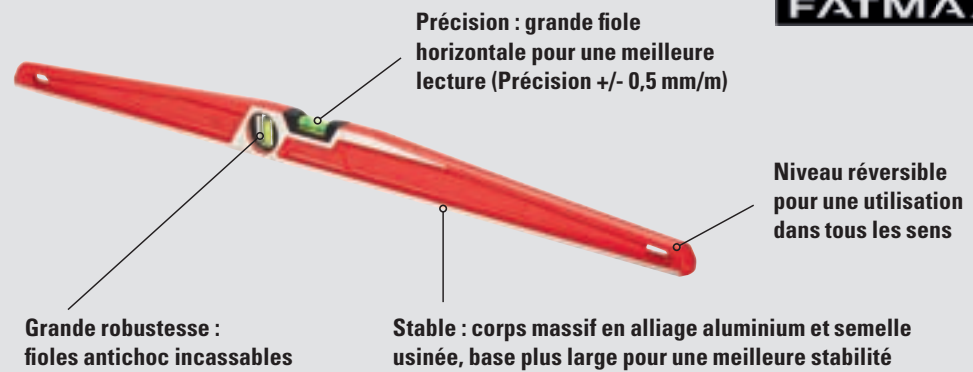

NIVEAUX TRAPÉZOÏDAUX

NIVEAU TRAPÉZOÏDAL MLH

STANLEY
FATMAX

Fiole haute visibilité

CODE	DESCRIPTION		UV	UC	UU	
1-42-311	Niveau trapézoïdal MLH 30 cm	-	1	4	28	3253561423116
1-42-312	Niveau trapézoïdal MLH 40 cm	-	1	4	28	3253561423123
1-42-313	Niveau trapézoïdal MLH 50 cm	-	1	4	28	3253561423130
1-42-314	Niveau trapézoïdal MLH 60 cm	-	1	1	28	3253561423147
1-42-315	Niveau trapézoïdal MLH 80 cm	-	1	1	28	3253561423154
1-42-316	Niveau trapézoïdal MLH 100 cm	-	1	1	12	3253561423161