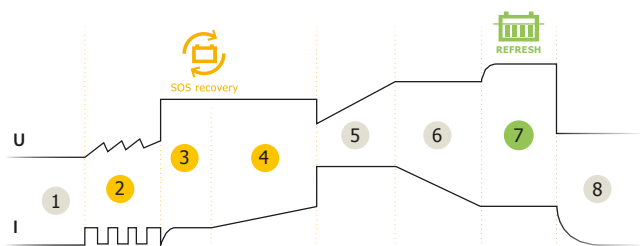

Spécialement conçu pour recharger les batteries 12V de tous types de voitures, utilitaires, motos ou jetskis, le GYSFLASH 6.12 dispose d'une courbe de charge intelligente en 8 étapes garantissant une charge optimale et 2 fois plus rapide qu'un chargeur traditionnel de 6A.

POLYVALENT : IDÉAL POUR LES MOTOS & VOITURES

- Conçu pour les batteries 12 V (acide-plomb) de 1.2 à 125 Ah, il permet également le maintien de charge jusqu'à 170 Ah.
- 2 options de charge offrent un maximum de polyvalence à l'utilisateur :
  - ❄️ **AGM** : charge spécifique en cas de grand froid (moins de 5°C) et pour les batteries Start & Stop exigeantes (AGM).
  - **Refresh** : reconditionne et restaure les batteries fortement déchargées.
- Compatible CAN BUS pour les motos équipés d'une prise 12 V :
  - charge sans surveillance et en toute sécurité sans clé de contact (câble en option).
- **Maintien de charge optimisé**, le chargeur peut rester branché sur la batterie indéfiniment pendant l'hivernage. Fonction «Auto Restart» en cas de coupure de courant avec mémorisation des réglages.

CHARGE 100% AUTOMATIQUE

- La charge et l'entretien en **8 étapes sans surveillance** maximisent la longévité et les performances de la batterie.
- Il récupère les batteries profondément déchargées >2V (SOS Recovery).

1. 1 Analyse
2. 2 Récupération
3. 3 Test
4. 4 Désulfatation
5. 5 Charge
6. 6 Absorption
7. 7 Option REFRESH
8. 8 Maintien de charge

ULTRA-SÉCURISÉ

- **Préserve l'électronique embarquée du véhicule** : protection contre les courts circuits, inversion de polarité et surcharge. Système anti-étincelle.
- **Mise en veille automatique** si la batterie est débranchée.
- **Capteur de température intégré** évitant toute surchauffe de l'électronique interne.
- **Interface simplifiée** pour éviter les mauvaises manipulations.

ERGONOMIQUE

- Design compact, léger et portable.
- Connexion avec connecteur rapide et étanche.
- Boîtier totalement étanche aux poussières et liquides (IP65).
- Fixations murales possibles.