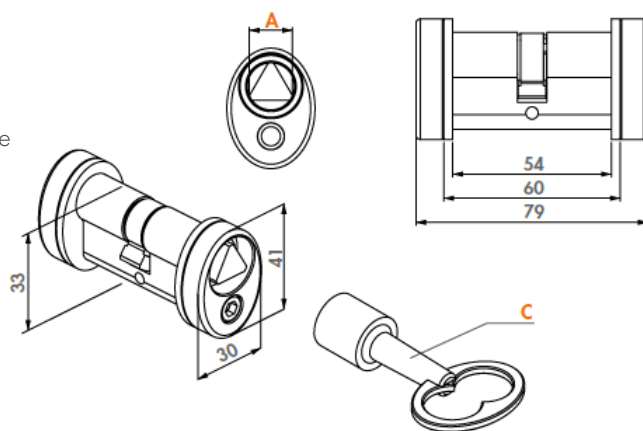

## Cylindre avec triangle pompier pour clé triangulaire

3012-POC-

Cylindre européen 30 x 30 mm en acier inoxydable avec triangle pompier. Le triangle agit sur le pêne demi-tour et le pêne dormant. Ce système est adaptable sur toutes les serrures Locinox et sur toutes les serrures équipé d'un cylindre 30 x 30 mm. Fonctionne avec une clé triangulaire de 11, 14 ou 17 mm. Applications: Accès incendie, parking, sortie de secours,...

### Spécifications

- ✓ Cylindre pompier avec triangle affleurant en acier inoxydable
- ✓ Montage facile et rapide sur du neuf ou de la rénovation
- ✓ Remplace les cylindres européens de 54 et 60 mm

### Codes de commande

Largeur du triangle	A	B	C
3012-POC-T14	14 mm		3071-T14