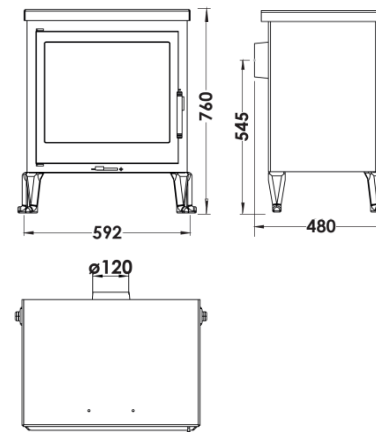

CASTILLA EcoDesign

PANADERO

MESURES

DIMENSIONS H x L x P	760x592x480 mm
POIDS BRUT/NET	103/94 kg
PORTE ENTREE BOIS	420x275 mm
SORTIE DE FUMEEES	Ø 120-125 mm Horizontale
FOUR	550x360x60 mm

CARACTERISTIQUES

GRILLE ET PORTE EN FONTE	
CORPS EN ACIER DE	4+3 mm
PUISSANCE	8 KW
RENDEMENT	77 %
EMISSION DE CO	0,10 %
PEINTURE ANTICALORIFIQUE RÉSISTANCE	800°C
VERRE VITROCÉRAMIQUE RÉSISTANCE	750°C

EAN 8426964187236
REF. PANADERO 18723

PLUS PRODUIT

ECODESIGN

FOUR

BÛCHES JUSQU'À 50 CM

VOLUME DE CHAUFFE

SYSTÈME VITRE
PROPRE

DOUBLE COMBUSTION

DOUBLE CORPS EN
ACIER DE 4 + 3 MM