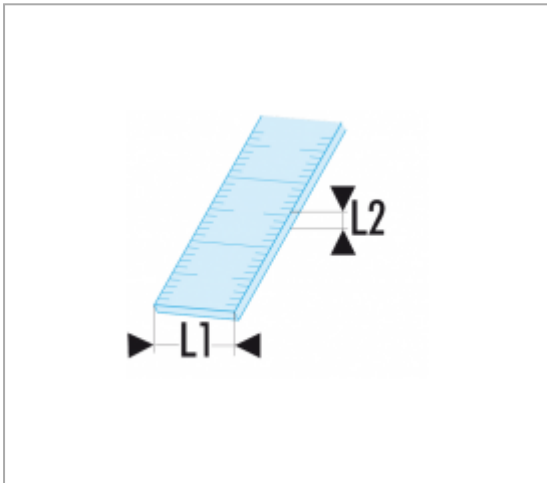

## DELA.1056 - RÉGLETS "LONGS" SEMI-RIGIDES INOX - 1 FACE

### Description :

- Gravés sur une face.
- Un bord en mm - Un bord en 1/2 mm.
- Inox 18 % Cr - 8 % Ni.
- Traitement antireflet.
- La Classe II suivant la réglementation concerne les réglets de longueur supérieure ou égale à 500 mm.

### Références :

	L [MM]	L1 X L2 [MM]	[G]
DELA.1056.1000	1000	30 x 0,8	100
DELA.1056.1500	1500	30 x 0,8	8,5
DELA.1056.2000	2000	30 x 0,8	11