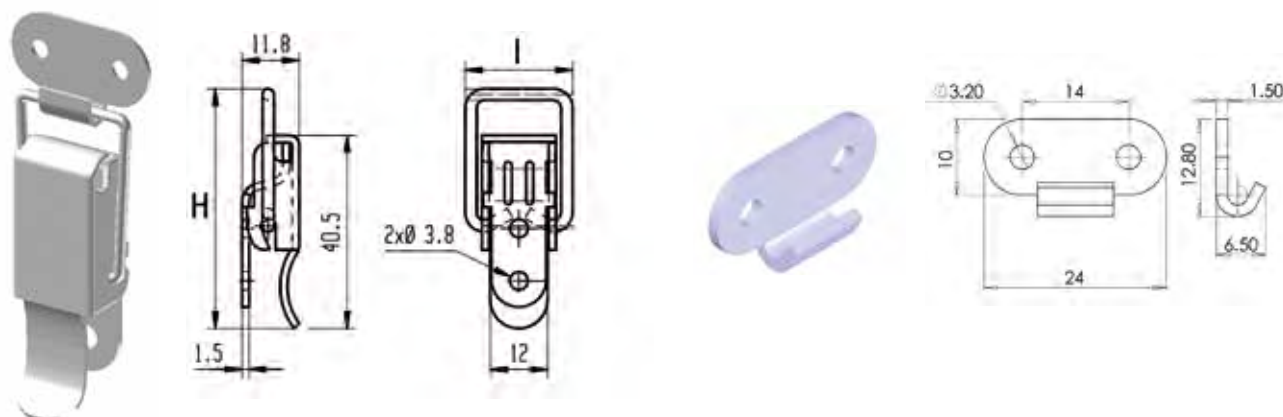

FERMETURE À LEVIER ET CROCHET

7103 | Fermeture à levier livrée avec crochet 7103.50

Compatible avec crochets 7010.50

REF.	DESIGNATION	FINITION	 100 p.	
271 650	Fermeture à levier + crochet (ref: 273090)	A.Z. percé	2,4	

Cotes en mm