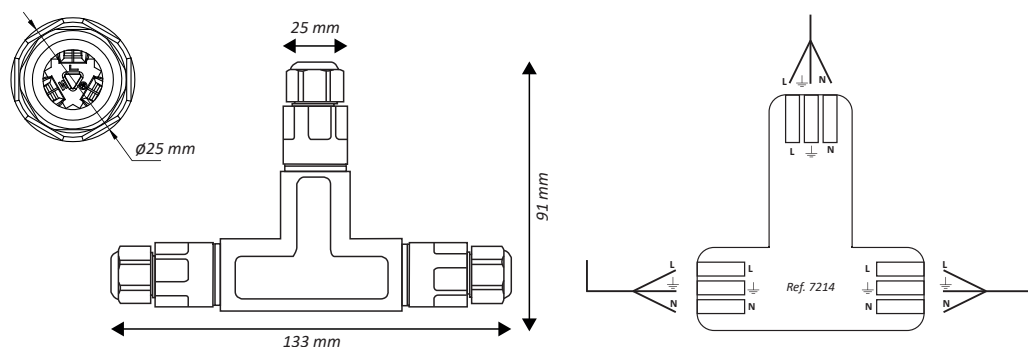

Dimensions

Les produits présentés dans les documents, offres commerciales, catalogues ou fiches techniques sont soumis à modification sans préavis.
Les caractéristiques ne deviennent contractuelles qu'après accord écrit de la direction de MIIDEX LIGHTING.