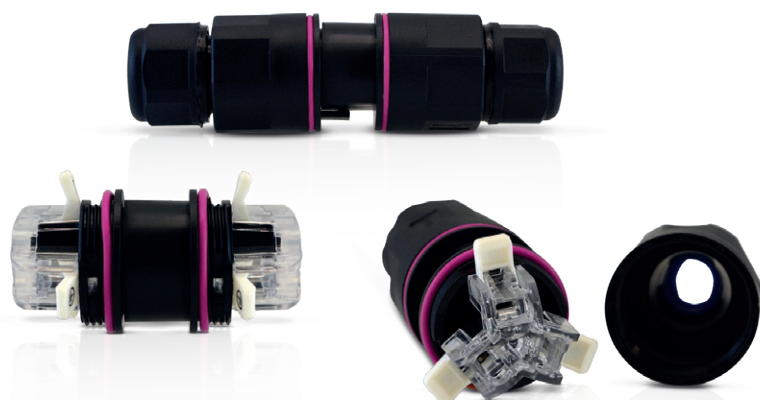

## CONNECTEUR ETANCHE - 3 FILS - 250V - IP68

REF : 7213

### Ref. 7213

Produit : CONNECTEUR ETANCHE  
3 FILS - 250V - IP68 - IK10  
Connecteur rapide

Finition : Noir

Dimensions (Ø x L) : Ø29 x 109 mm

Câble admissible : souple et rigide

Section admissible : 0.75 à 2.5mm<sup>2</sup>

## CONNECTEUR ETANCHE T - 3 FILS - 250V - IP68

REF : 7214

### Ref. 7214

Produit : CONNECTEUR ETANCHE T  
3 FILS - 250V - IP68 - IK10  
Connecteur rapide

Finition : Noir

Dimensions (Ø x L x l) : Ø25 x 133 x 91 mm

Câble admissible : souple et rigide

Section admissible : 0.75 à 2.5mm<sup>2</sup>