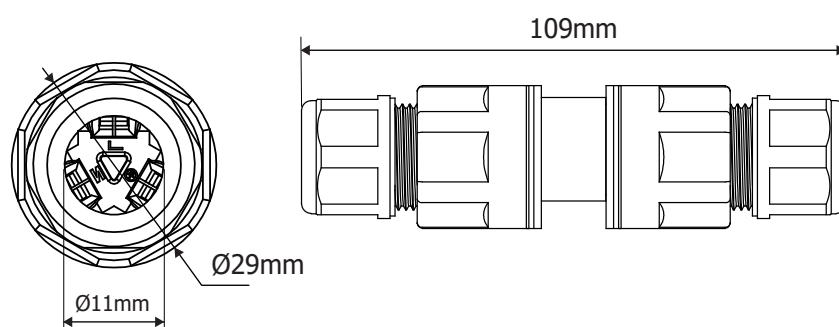

Dimensions

Les produits présentés dans les documents, offres commerciales, catalogues ou fiches techniques sont soumis à modification sans préavis.
Les caractéristiques ne deviennent contractuelles qu'après accord écrit de la direction de MIIDEX LIGHTING.