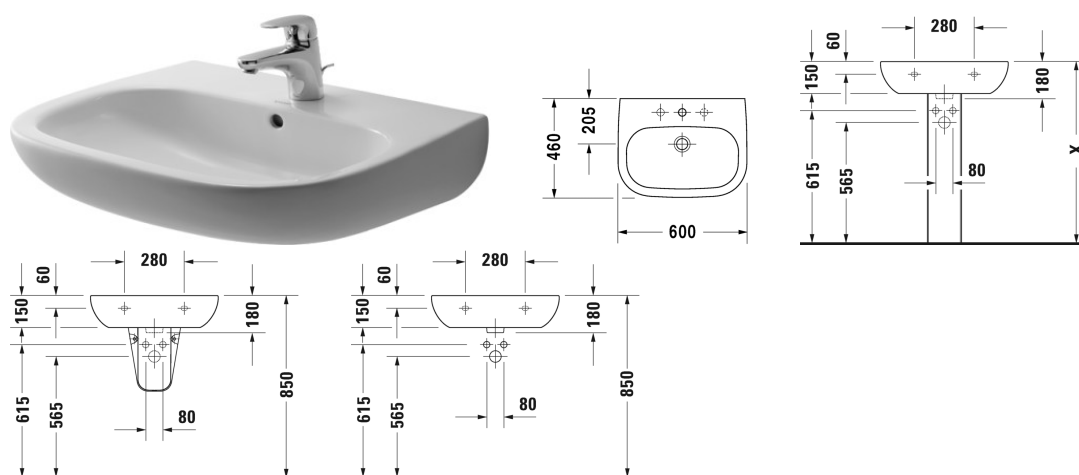

D-Code Lavabo # 2310600000

|< 600 mm >|

Lavabo	Dimension	Poids	Référence
avec trop-plein, avec plage de robinetterie, dessous émaillé, 600 mm			
Finitions			
00 Blanc			
Variante			
●	600 x 460 mm	17,800 kg	2310600000
Produits assortis			
Cache-siphon pour # 231065, 231060, 231055, 034265, 034285, 034210, 034812,			085718
Colonne pour # 231065, 231060, 231055, 034265, 034285, 034210, 034812,			086327
Meuble sous lavabo suspendu 1 porte, pour D-Code # 231055, # 231060, # 231065, 400 x 360 mm			KT6658 L/R
Descriptif			
DURAVIT D-Code lavabo, Design by sieger design, en céramique sanitaire, avec trop-plein. Cuve grande, rectangulaire avec coins arrondis et plage de robinetterie pour robinet monotrou ou en option trois trous. Dimensions (LxPxH). 600x460x175mm. Blanc. Référence pour robinetterie monotrou 2310600000. Référence pour robinetterie trois trous 2310600030			

Nos croquis indiquent toutes les dimensions nécessaires, en tenant compte des tolérances standard. Ces dimensions sont indicatives. Les dimensions exactes ne peuvent être prises que sur le produit fini.