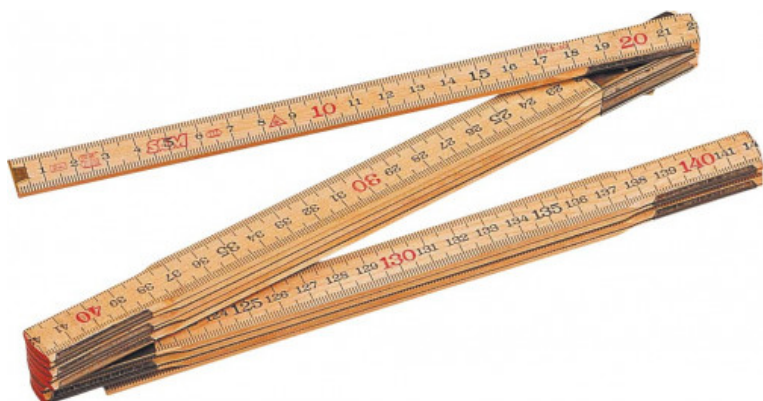

# Double mètre bois pliant

BÂTIMENT

### Double mètre bois pliant

Classe III de précision.

Double graduation en mm recto-verso.

Ressort d'articulation en acier chromé "tropicalisé" (première articulation à ressort avec graduations et épaulement à l'équerre).

## DONNÉES SPÉCIFIQUES

Désignation	DOUBLE METRE PLIANT EN BOIS
Référence commerciale	774-4A
Poids (g)	90
l (mm)	16
Nombre de branches	10
L plié (mm)	240
Garantie	O

BÂTIMENT