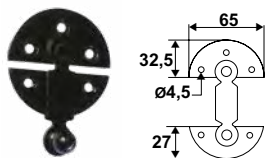

Couplet, virolet niçois, té à platre

9205046 Virolet niçois

Code

9205046

41PL146 Té à platre réversible

Code

41PL146