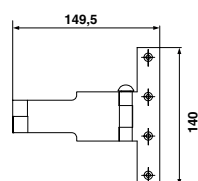

Couplet, virolet niçois, té à platre

9205046 Virolet niçois

Code

9205046

41PL146 Té à platre réversible

Code

41PL146