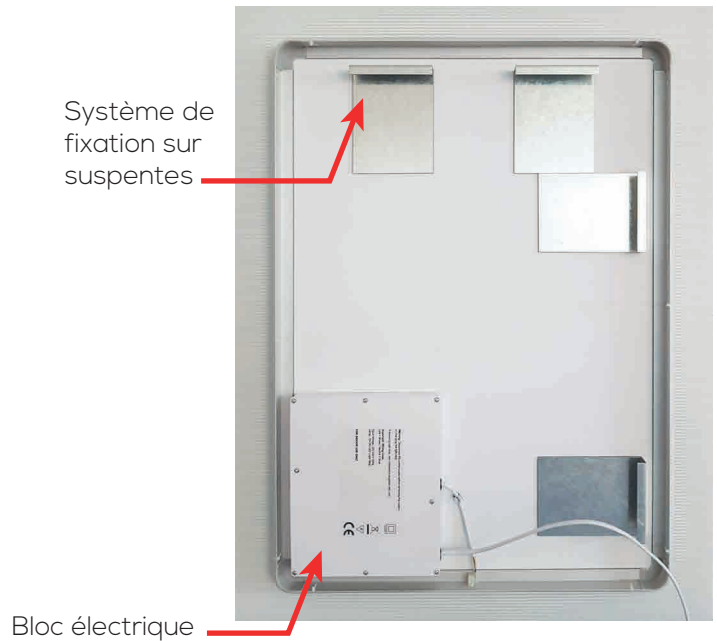

Miroir à LED Design Un cadre à votre image

Ce miroir dispose d'un **interrupteur sensible**, d'un **film anti-explosion**, de chants polis et d'un contour strié, laissant passer la lumière d'une bande LED placée à l'arrière. Classe II-IP44. Existent en 70 et 80 cm de largeur pour 80 cm de hauteur.
Facile à poser, à l'horizontale comme à la verticale.

Cadréa 80 x 70 cm

Cadre strié (Détail)

- Largeur : 70 - 80 cm
- Hauteur : 80 cm
- Epaisseur totale : 30 mm
- Epaisseur verre : 5 mm
- Interrupteur sensible
- Fixation sur suspentes
- Film de sécurité anti-explosion
- Système anti-buée
- Lumière blanche 6000 K
- Puissance de l'éclairage : 10.8 W / 220-240 V
- Classe II - Norme IP44 CE
- Garantie de 2 ans