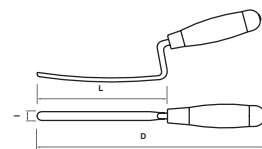

TRUELLES AUTHENTIQUE MOB

QUALITÉ

- lame de haute qualité en acier bleui souple et indéformable
- Épaisseur obtenue par laminage
- Dureté 157 daN/mm²
- Patte : diamètre important 10 mm pour une résistance supérieure
- Soudure 2 points de qualité, avec centrage garanti, meulé
- Manche en bois dur (hêtre).

DOUBLE VIROLE

- Deuxième virole pour ajuster en frappant
- Finition nickelée.

TRUELLE À JOINT PLATE

Forgée 1 pièce pour plus de résistance.

Gamme Authentique Mob.

l mm	L cm	D cm	g	Ref.
8	18	22	85	6021080101
10	18	24	85	6021100101
12	18	26	85	6021120101
14	18	28	105	6021140101