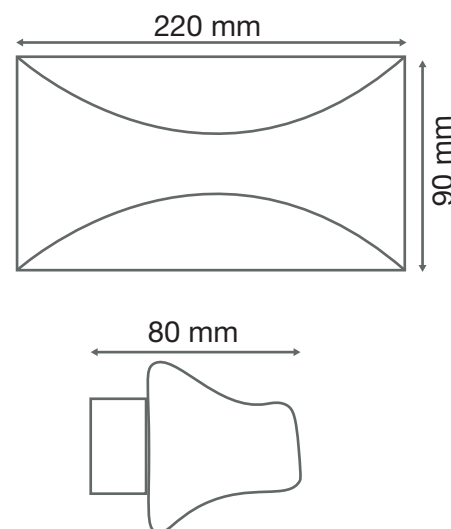

Matériaux utilisés

- Aluminium
- Joint en caoutchouc de silicium

Ref. 7043

Produit : Applique Murale LED COB

Finition : Blanc

Lumens : 330 Lm

Puissance absorbée : 6W

Puissance restituée : ≈55W

Dimmable : Non

Température couleur : 3000K

Dimensions (H x l x P) : 90 x 220 x 77 mm

Emballage : Boite

EAN : 3701124400109

Dimensions

APPLIQUE MURALE LED COB - Gamme Extérieure

REF : 70431

Paramètres Optiques

Efficacité Lumineuse : > 90%
Index Rendu Couleur (IRC) : > 80
Lumens / watt : 55 Lm/w

Paramètres Electriques

Classe énergétique : **A⁺**
Tension entrée : 220-240V AC
Fréquence : 50~60Hz
Puissance à l'allumage : > 95%
Température et humidité de travail :
-20 °C- +45 °C/10%-70%
Allumage : Immédiat
Angle : 160°
Durée de vie théorique de la LED : 30,000 Heures
ON / OFF > 100 000
Indice de protection IP : IP65
Poids Net : 0,633 Kg

Dimensions (H x l x P) : 90 x 220 x 80 mm

Emballage : Boite

EAN : 3701124400116

Dimensions

Matériaux utilisés

- Aluminium
- Joint en caoutchouc de silicium