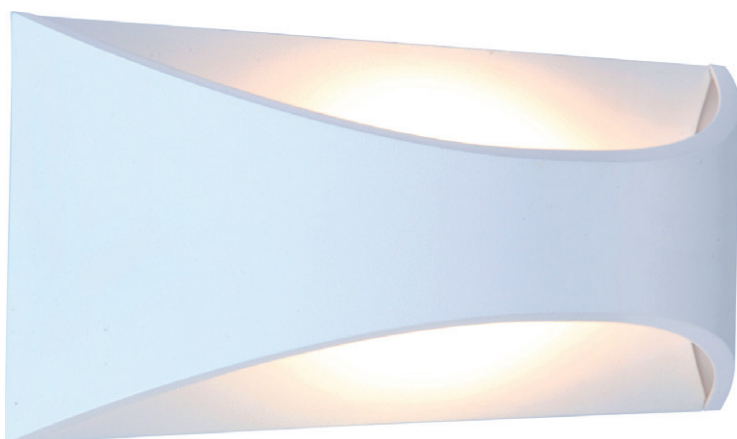

APPLIQUE MURALE LED COB 6W - 330LM - 3000K

REF : 7043

Paramètres Optiques

Efficacité Lumineuse : > 90%
Index Rendu Couleur (IRC) : > 80
Lumens / watt : 55 Lm/w

Paramètres Electriques

Classe énergétique : **A⁺**
Tension entrée : 220-240V AC
Fréquence : 50~60Hz
Puissance à l'allumage : > 95%
Température et humidité de travail :
-20 °C- +45 °C/10%-70%
Allumage : Immédiat
Angle : 160°
Durée de vie théorique de la LED : 30,000 Heures
ON / OFF > 100 000
Indice de protection IP : IP65
Poids Net : 0,632 Kg

Matériaux utilisés

- Aluminium
- Joint en caoutchouc de silicium

Ref. 7043

Produit : Applique Murale LED COB

Finition : Blanc

Lumens : 330 Lm

Puissance absorbée : 6W

Puissance restituée : ≈55W

Dimmable : Non

Température couleur : 3000K

Dimensions (H x l x P) : 90 x 220 x 77 mm

Emballage : Boite

EAN : 3701124400109

Dimensions

APPLIQUE MURALE LED COB - Gamme Extérieure

REF : 70431

Ref. 70431

Produit : Applique Murale LED COB

Finition : Gris Anthracite

Lumens : 330 Lm

Puissance absorbée : 6W

Puissance restituée : ≈55W

Dimmable : Non

Température couleur : 3000K