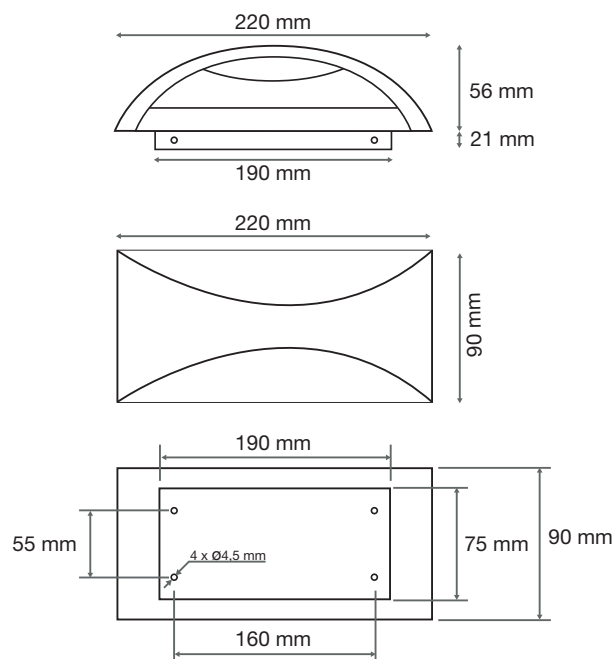

Matériaux utilisés

- Aluminium
- Joint en caoutchouc de silicium

Ref. 7043

Produit : Applique Murale LED COB

Finition : Blanc

Lumens : 330 Lm

Puissance absorbée : 6W

Puissance restituée : ≈55W

Dimmable : Non

Température couleur : 3000K

Dimensions (H x l x P) : 90 x 220 x 77 mm

Emballage : Boite

EAN : 3701124400109

Dimensions

APPLIQUE MURALE LED COB - Gamme Extérieure

REF : 70431

Paramètres Optiques

Efficacité Lumineuse : > 90%
Index Rendu Couleur (IRC) : > 80
Lumens / watt : 55 Lm/w

Paramètres Electriques

Classe énergétique : **A⁺**
Tension entrée : 220-240V AC
Fréquence : 50~60Hz
Puissance à l'allumage : > 95%
Température et humidité de travail :
-20 °C- +45 °C/10%-70%
Allumage : Immédiat
Angle : 160°
Durée de vie théorique de la LED : 30,000 Heures
ON / OFF > 100 000
Indice de protection IP : IP65
Poids Net : 0,633 Kg

Dimensions (H x l x P) : 90 x 220 x 80 mm

Emballage : Boite

EAN : 3701124400116

Dimensions

Matériaux utilisés

- Aluminium
- Joint en caoutchouc de silicium