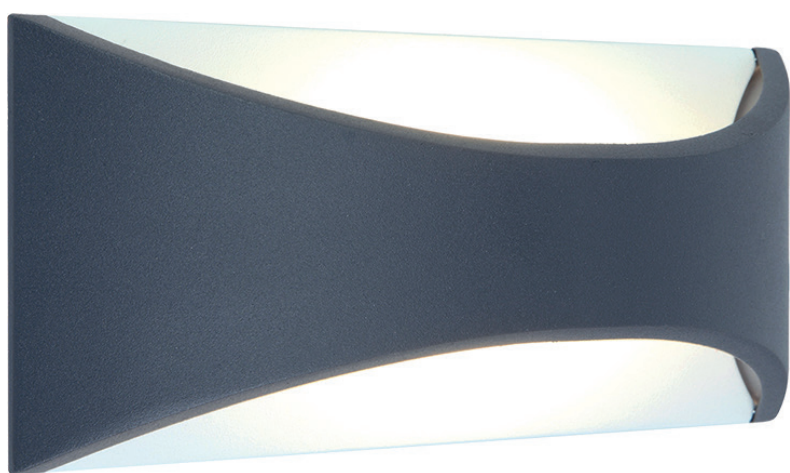

APPLIQUE MURALE LED COB 6W - 330LM - 3000K

REF : 7043

Paramètres Optiques

Efficacité Lumineuse : > 90%
Index Rendu Couleur (IRC) : > 80
Lumens / watt : 55 Lm/w

Paramètres Electriques

Classe énergétique : **A⁺**
Tension entrée : 220-240V AC
Fréquence : 50~60Hz
Puissance à l'allumage : > 95%
Température et humidité de travail :
-20 °C- +45 °C/10%-70%
Allumage : Immédiat
Angle : 160°
Durée de vie théorique de la LED : 30,000 Heures
ON / OFF > 100 000
Indice de protection IP : IP65
Poids Net : 0,632 Kg

Matériaux utilisés

- Aluminium
- Joint en caoutchouc de silicium

Ref. 7043

Produit : Applique Murale LED COB

Finition : Blanc

Lumens : 330 Lm

Puissance absorbée : 6W

Puissance restituée : ≈55W

Dimmable : Non

Température couleur : 3000K

Dimensions (H x l x P) : 90 x 220 x 77 mm

Emballage : Boite

EAN : 3701124400109

Dimensions

APPLIQUE MURALE LED COB - Gamme Extérieure

REF : 70431

Ref. 70431

Produit : Applique Murale LED COB

Finition : Gris Anthracite

Lumens : 330 Lm

Puissance absorbée : 6W

Puissance restituée : ≈55W

Dimmable : Non

Température couleur : 3000K