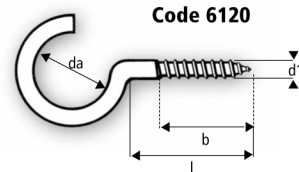

Crochets d'armoire

N° NDP : 731813009000 Y

NFE 25610

Spring loaded hooks eyes // Schrankhaken // Hembrilla abierta // Gancio per armadio

Zingué blanc

Zinc plated // Weißverzinkt

Cincado blanco // Zincato bianco

(1) Valeurs pour filetage roulé

(2) Valeurs pour filetage taillé

| d | da | d1 max (1) | d1 max (2) |
|-----|-------|------------|------------|
| 3,0 | 9/12 | 4,2 | 3 |
| 4,0 | 14/17 | 5,0 | 4 |
| 5,0 | 21/23 | 7,0 | 5 |
| 6,0 | 26 | 7,8 | 6 |

Longueur de filetage (b)

| l | b | l | b |
|----|----|----|----|
| 16 | 10 | 30 | 15 |
| 20 | 10 | 30 | 18 |
| 20 | 12 | 35 | 18 |
| 20 | 15 | 40 | 24 |
| 25 | 15 | 50 | 30 |
| | | 60 | 36 |

| Ø x L | zingué blanc zinc plated Gencod | Poids au % Weight for % | Qté / boîte Box/Qty | Unité de vente Unit of sale | Qté par palette Qty / pallet | Poids par palette Weight / pallet |
|--------|---------------------------------------|----------------------------|------------------------|-----------------------------------|------------------------------------|---|
| 3 X 16 | 143012 | 0,233 | 200 | 200 | 288000 | 671 |
| 3 X 20 | 143014 | 0,281 | 200 | 200 | 172800 | 486 |
| 3 X 25 | 143016 | 0,306 | 200 | 200 | 172800 | 529 |
| 4 X 20 | 143024 | 0,540 | 200 | 200 | 144000 | 778 |
| 4 X 25 | 143026 | 0,572 | 200 | 200 | 86400 | 494 |
| 4 X 30 | 143028 | 0,705 | 100 | 100 | 72000 | 508 |
| 5 X 30 | 143034 | 1,100 | 100 | 100 | 43200 | 475 |
| 5 X 35 | 143036 | 1,280 | 100 | 100 | 43200 | 553 |
| 5 X 40 | 143038 | 1,340 | 100 | 100 | 43200 | 579 |
| 5 X 50 | 143040 | 1,610 | 100 | 100 | 38400 | 618 |
| 6 X 50 | 143042 | 2,540 | 100 | 100 | 28800 | 732 |
| 6 X 60 | 143044 | 2,860 | 100 | 100 | 21600 | 618 |