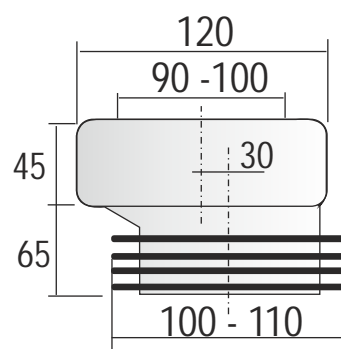

RACCORDS WC ET TUBES

Manchettes souples Ø 100 en PVC

modèle	réf.	gencod
droite	MS	3544000001454
excentrée 30mm	MSE	3544000001461

Manchette femelle-mâle pour sortie WC Ø 100 mm droite ou excentrée de 30 mm.