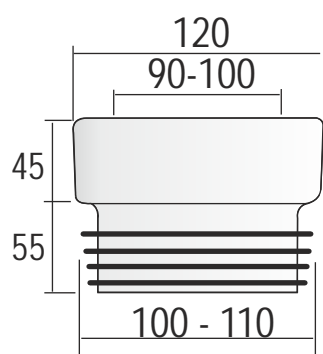

RACCORDS WC ET TUBES

Manchettes souples Ø 100 en PVC

modèle	réf.	gencod
droite	MS	3544000001454
excentrée 30mm	MSE	3544000001461

Manchette femelle-mâle pour sortie WC Ø 100 mm droite ou excentrée de 30 mm.