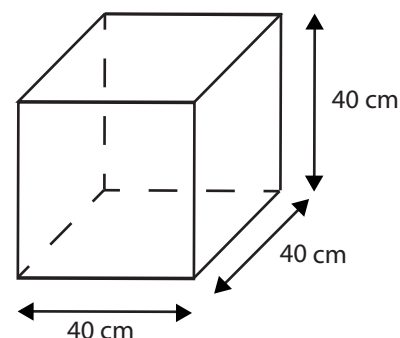

Paramètres Electriques

Classification énergétique : **A⁺**

Module Batterie + LED amovible

Input Voltage : Batterie Lithium
Chargement USB

Temps de chargement de la batterie : 5 – 8 heures

Autonomie (variable) en mode RGB : 5-8 heures

Puissance à l'allumage : > 95%

Température et humidité de travail

-14°C - +35°C / 10%-70%

Allumage : Immédiat

Matériaux utilisés : Plastique Polyéthylène

ON/OFF > 100 000

Durée de vie théorique de la LED : 30,000 Heures

Poids Net : 4,08 Kg

Indice de protection IP : IP44

Indice de protection IK : IK10

Option : Batterie supplémentaire (réf.S60011)

Les produits présentés dans les documents, offres commerciales, catalogues ou fiches techniques sont soumis à modification sans préavis.
Les caractéristiques ne deviennent contractuelles qu'après accord écrit de la direction de MIIDEX LIGHTING.