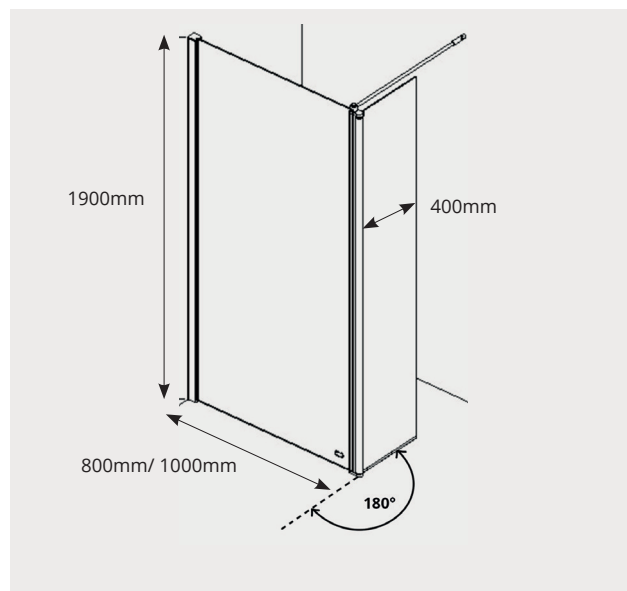

Code	Description
27018	Levelbest 800mm + segment pivotant 400mm
27017	Levelbest 1000mm + segment pivotant 400mm

Garanties et Certifications

Garantie à vie
CE Certification
Testé EN 14428

Tailles et Options

Ce produit existe en deux tailles : 800mm ou 1000mm.

PAROI LEVELBEST

Levelbest - avec segment pivotant

Texte descriptif CCTP

Paroi de douche LevelBest panneau fixe avec volet de 400mm à 180° en verre transparent, sécurit de 6mm traité anti-calcaire des deux côtés, réversible, hauteur de 1900mm, finition en aluminium poli. La partie verre est espacé de 12 à 15mm du niveau du sol. Barre de stabilisation de 1400mm recoupable inclus. Cette Paroi convient pour receveur, sol carrelé et sol souple. Garantie à vie.

Caractéristiques

- Panneau fixe pleine hauteur
- Montage mural / Réversible
- Hauteur 1900mm
- Compensation de 18mm (0-18mm)
- Finition aluminium poli
- Barre de fixation inclus
- Barre de stabilisation de 1400mm inclus (recoupable)
- Espace de 12 à 15mm au niveau du sol pour un nettoyage facile