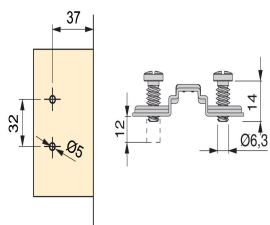

**Embases C91 avec réglage excentrique Eurovis 0  
Nickelé**

1003107

**Informations sur le produit**

SKU	1003107
Matériels	Acier
Finition	Nickelé