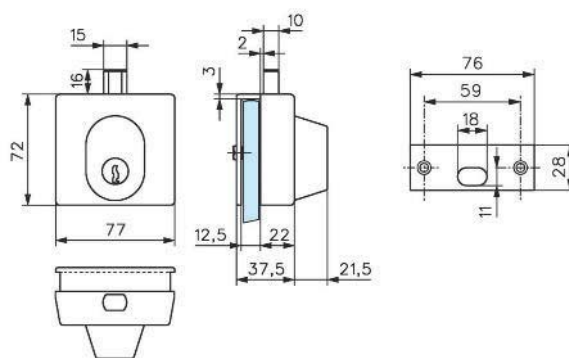

Verrou cavalier à demi-cylindre 1435 et 1436

Clip on lock with half euro profile cylinder 1435 and 1436

Pentures,
serrures et
pièces de fixation
Locks and
patch fittings

Caractéristiques techniques

- Montage sans encoche
- Se pose en cavalier sur la porte, jeu minimum 4 mm
- Fixation par 2 vis de serrage pour 1435 et 1439
- Permet d'obtenir un 2ème point de condamnation avec une serrure basse série 1358
- Possibilités de combinaison avec passe général sauf 1436
- Livré avec 1 gâche plate et 3 clés

Technical features

- No notches required
- Fixing on edge of door, minimum space 4 mm
- Fixing with 2 screws for series 1435 and 1439
- To match bottom lock series 1358 to provide 2 locking points
- Possibility of combinations with master key except 1436
- Supplied with flat keep and 3 keys

1435

Références / References

Chromé brillant
Bright chromium

Chromé mat
Matt chromium

Doré
Gold plated

Verrou cavalier à demi-cylindre profil européen panneton DIN
Clip on lock with half euro profile cylinder