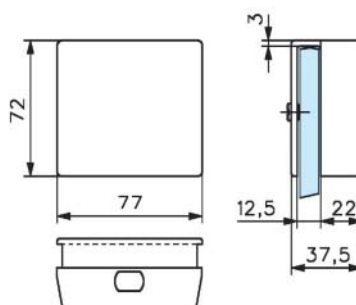

Références / References

Chromé brillant
Bright chromium

Chromé mat
Matt chromium

Doré
Gold plated

Verrou cavalier à demi-cylindre profil européen panneton DIN
Clip on lock with half euro profile cylinder

1435.30.0

1435.31.0

1435.40.0

1439