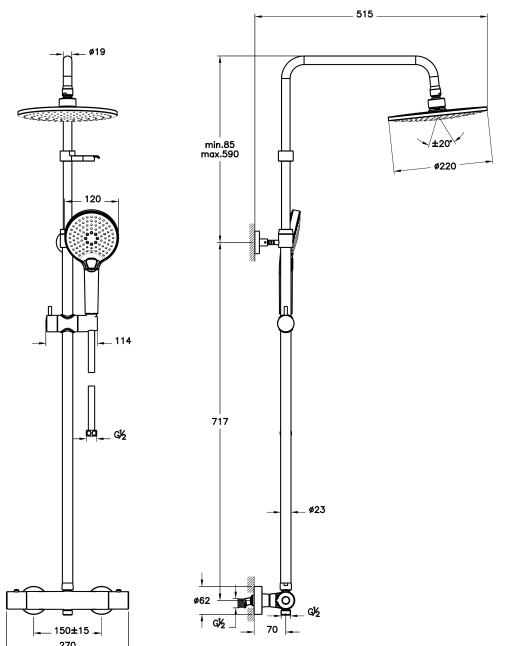

A47200EXP

La certification NF est en cours.

AquaHeat Joy 220, colonne de douche

Désignation du produit :

Pomme de tête pluie ronde en plastique (D220 mm et débit 14 l / min), colonne en acier inoxydable chromé (D23 mm), inverseur pomme de tête / douchette manuelle, flexible de douche gaine lisse 1750 mm (anti-torsion)
 Jets :
 Douchette avec 3 jets différents (Aquaspray, Aquamassage et Aquasoft, Ø 120 mm et débit 12 l / min). Pomme de tête pluie Aquarain (1 jet)

Produit :

Spécifications techniques :

Fabricant : Vitra Bad GmbH
Collection : AquaHeat
N° d'article : A47200EXP
Couleur : chromé

Dessin technique :

Certification :