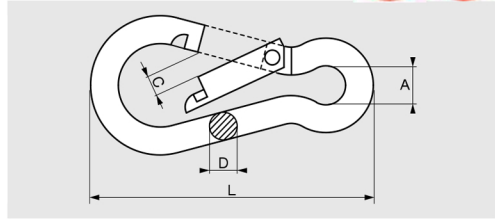

**Inox A4****64912****MOUSQUETON**

SPRING HOOK  
 KARABINERHAKEN  
 MOSQUETON

D	Code	L	A	C	CT	CR	Cond.	Sur-cond.	kg/100
4	649124	40	6,5	5,5	30	120	10	1000	0,800
5	649125	50	8	6,5	50	200	5	500	1,600
6	649126	60	9	7,5	70	280	5	500	2,800
7	649127	70	10,5	8	90	360	5	190	4,300
8	649128	80	12	9	125	500	5	90	6,600
10	6491210	100	15	12	180	720	5	90	12,900
11	6491211	120	18	16	200	800	1	38	18,600
12	6491212	140	20	19	220	880	1	38	26,000
13	6491213	160	22	25	250	1000	1	100	36,000