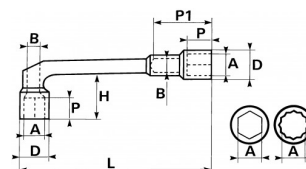

94-SD...

Clés à pipe débouchées polies 6/6 pans en mm

CLÈS DE SERRAGE

DESCRIPTION

Clés à pipe débouchées polies 6/6 pans en mm

Clé à pipe débouchée 6x6 pans conçue pour les (des)serrages puissants. Tête débouchée permettant le passage sur tiges filetées ou jons débordants. Forcée en acier au chrome vanadium. Poinçonnage Surface Drive SAM évitant le matage des écrous. Forme fine pour faciliter l'accès aux écrous. Finition polie brillante.

NORMES / DIRECTIVES

NF ISO 691
 NF ISO 1711-1
 NF ISO 2236
 ISO 691
 ISO 1711-1
 DIN ISO 1711-1
 DIN ISO 691
 ISO 2236

DONNÉES SPÉCIFIQUES

| Référence co | L (mm) | Poids (g) | H (mm) | D (mm) | P (mm) | A (mm) | P1 (mm) | B (mm) | Garantie |
|--------------|--------|-----------|--------|--------|--------|--------|---------|--------|----------|
| 94-SD5 | 86 | 30 | 13 | 9 | 6 | 5 | 15 | 4.5 | O |
| 94-SD5,5 | 86 | 20 | 13 | 9 | 6 | 5.5 | 15 | 4.5 | O |
| 94-SD6 | 97 | 30 | 17 | 11 | 8 | 6 | 23 | 5.5 | O |
| 94-SD7 | 97 | 35 | 17 | 11 | 8 | 7 | 23 | 5.5 | O |
| 94-SD8 | 119 | 60 | 22 | 14 | 10 | 8 | 28 | 6.5 | O |
| 94-SD9 | 119 | 55 | 22 | 14 | 10 | 9 | 28 | 6.5 | O |
| 94-SD10 | 133 | 100 | 25 | 16 | 11 | 10 | 34 | 8 | O |
| 94-SD11 | 133 | 100 | 25 | 16 | 11 | 11 | 34 | 8 | O |
| 94-SD12 | 144 | 120 | 30 | 18.5 | 13 | 12 | 36 | 9 | O |
| 94-SD13 | 144 | 120 | 30 | 18.5 | 13 | 13 | 36 | 9 | O |
| 94-SD14 | 165 | 185 | 34 | 21 | 15 | 14 | 43 | 9.5 | O |
| 94-SD15 | 165 | 185 | 34 | 21 | 15 | 15 | 43 | 9.5 | O |