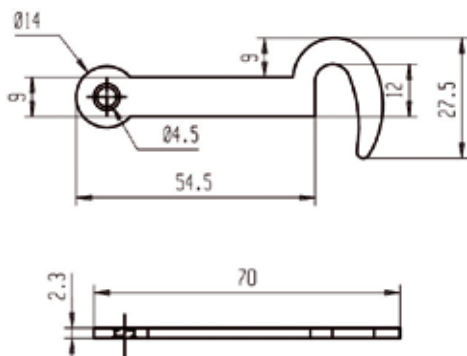

7135 | Crochet d'armoire A.D. fraisé 2 faces

REF.	FINITION	 100 p.
282 110	AZ	1,4

Cotes en mm